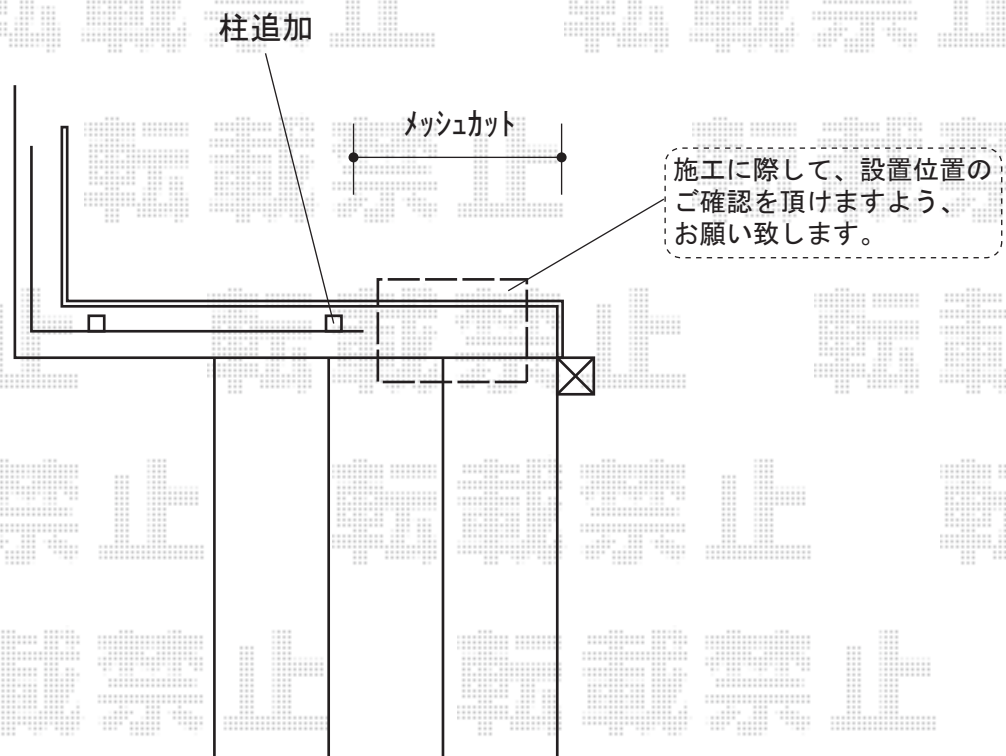

機能門柱 施工概略図

三協アルミ 機能ポール コレット3型 組み合わせ例9(*照明無し)
機能ポール本体： 3型(色：オールドファッションパイン)H=1,400mm × 1
表札：無し
ポスト： 正面設置 JWHP型[JWHP-1N]上入れ上出し/錠なし(色：ブロンズ) × 1
【未定】ポスト取付金具：(色：【仮】ブラック) × 1
照明：無し
インターホン子機： 既存流用取付/露出取付

LIXIL(新日軽)メッシュフェンス A型[スチール製] 自由柱式
自在柱(アルミ)： 800用× 1本
保護キャップ： × 1セット
色：ブラック