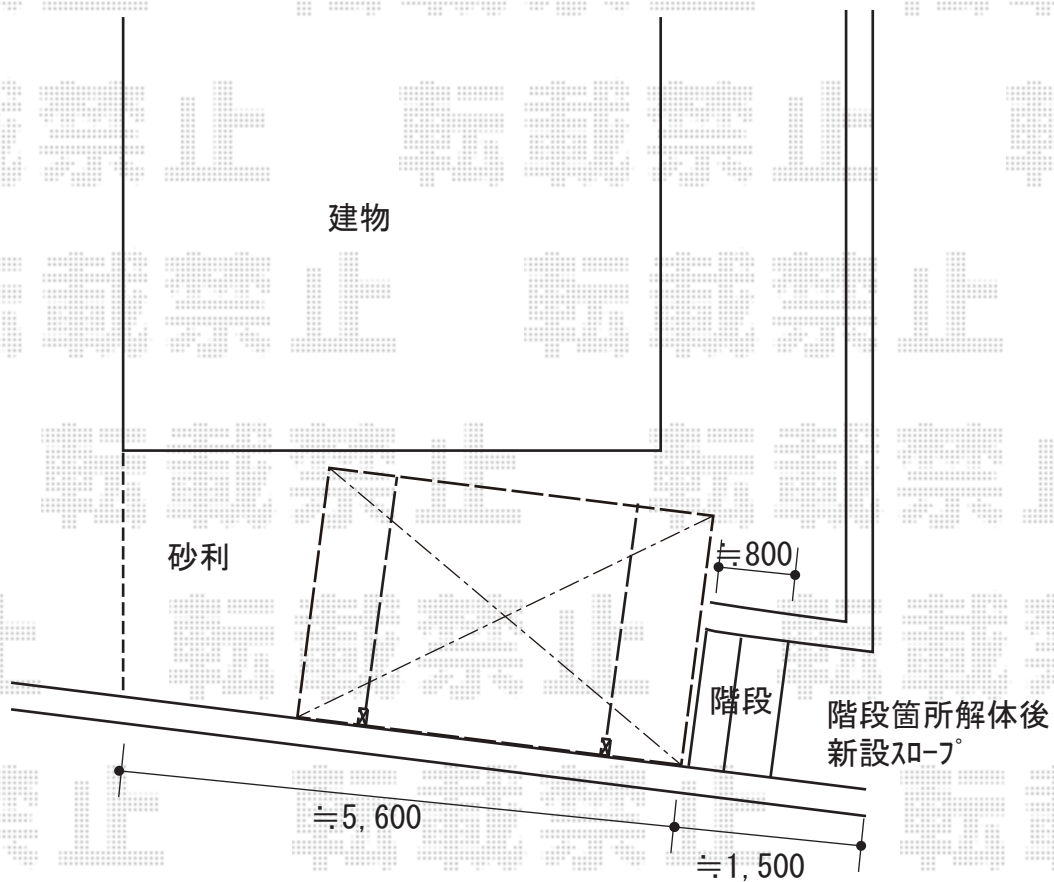

サイクルポート 施工概略図

LIXIL フーゴFミニ (フラットスタイル) 積雪~20cm対応
幅= 1,796mm
奥行= 2,910mm(4台~7台用)
色: シャイングレー
屋根材: ポリカーボネート (クリアマット・すりガラス調)
柱仕様: 標準柱仕様 (有効高 約1,900mm)

LIXIL フーゴFミニ
着脱式サポート 2本入 標準柱(H19)用×1セット
色: シャイングレー

LIXIL フーゴFミニ
屋根材ホルダー 29型用(2セット分)×1セット
色: シャイングレー