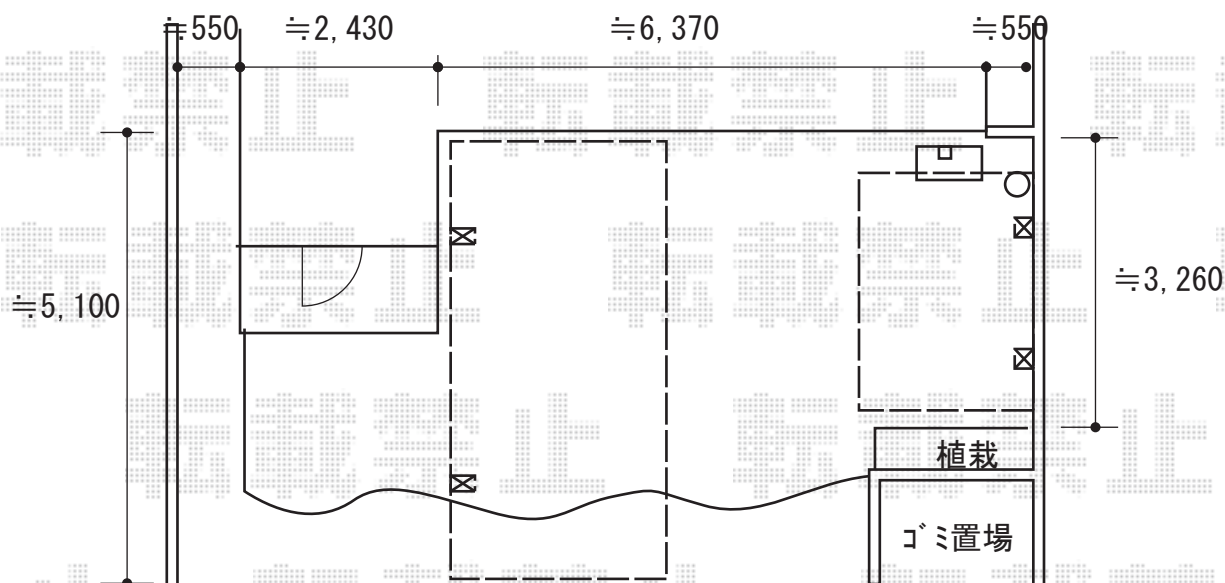

# サイクルポート+カーポート 施工概略図

YKK AP レイナポートグランミニ 積雪~20cm対応  
幅= 2,100mm  
奥行= 2,904 (4台用)mm  
色 : プラチナステン  
屋根材 : ポリカーボネート (スモークブラウン)  
柱仕様 : 標準柱仕様 (有効高 約1,814mm)

YKK AP レイナポートグラン 積雪~20cm対応  
幅= 2,550mm  
奥行= 5,052mm  
色 : プラチナステン  
屋根材 : ポリカーボネート (スモークブラウン)  
柱仕様 : ハイルフ柱仕様 (有効高 約2,350mm)