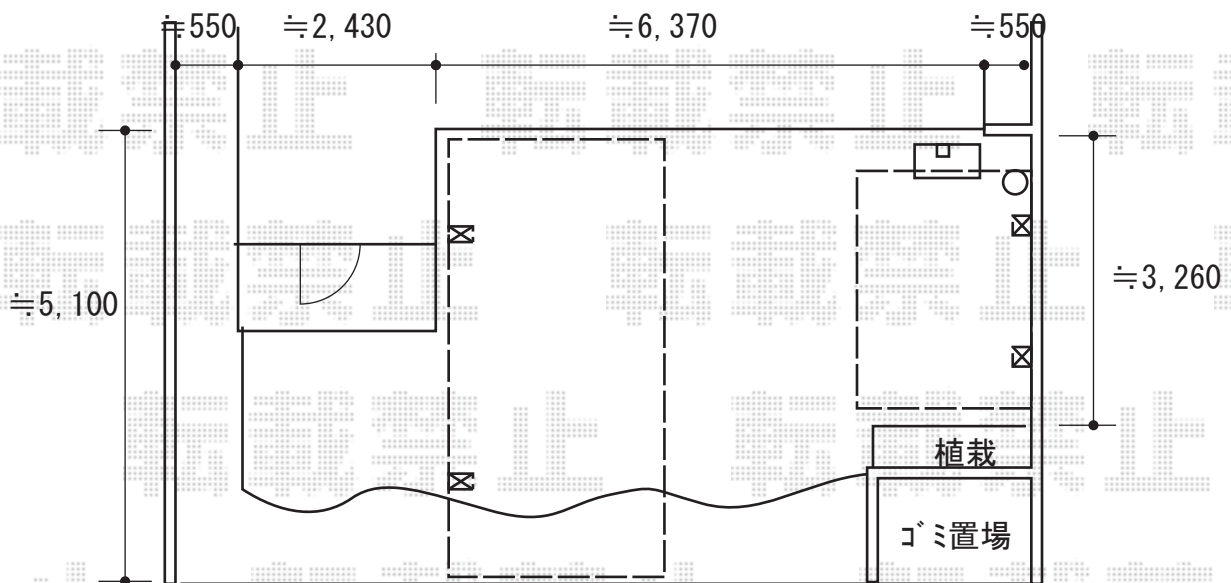

# サイクルポート+カーポート 施工概略図

YKK AP レイナポートグランミニ 積雪~20cm対応  
幅= 2,100mm  
奥行= 2,904 (4台用)mm  
色： プラチナステン  
屋根材： ポリカーボネート (スモークブラウン)  
柱仕様： 標準柱仕様 (有効高 約1,814mm)

YKK AP レイナポートグラン 積雪~20cm対応  
幅= 2,550mm  
奥行= 5,052mm  
色： プラチナステン  
屋根材： ポリカーボネート (スモークブラウン)  
柱仕様： ハイルフ柱仕様 (有効高 約2,350mm)