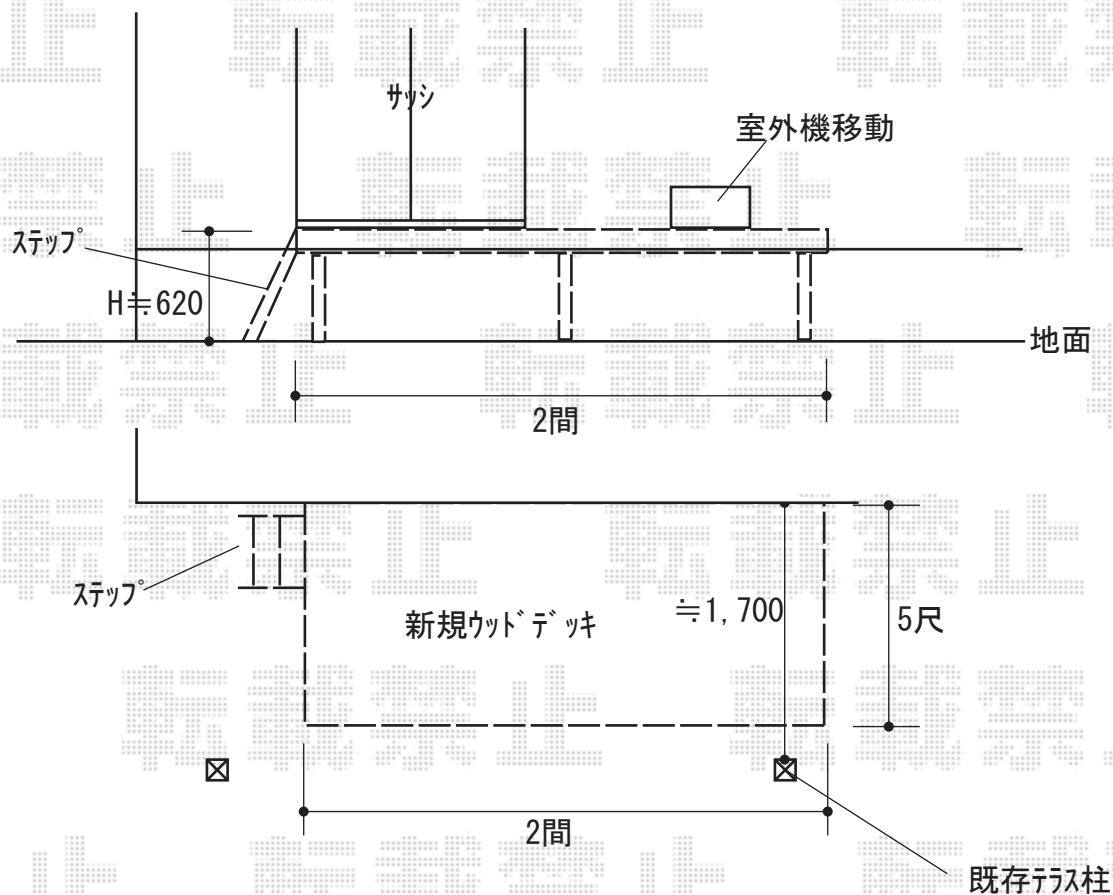

ウッドデッキ 施工概略図

YKK AP リウッドデッキ 200
間口= 2.0間(3,651mm) 出幅= 5尺(1,520mm)
色： ナチュラルブラウン
床板： 縦貼り 幕板： 標準幕板
束柱： Hタイプ(550~700mm) (色： プラチナステン)

YKK AP リウッドステップ5型 Hタイプ(2段)×1セット
色： ナチュラルブラウン

2019-2-574290

担当者

木附