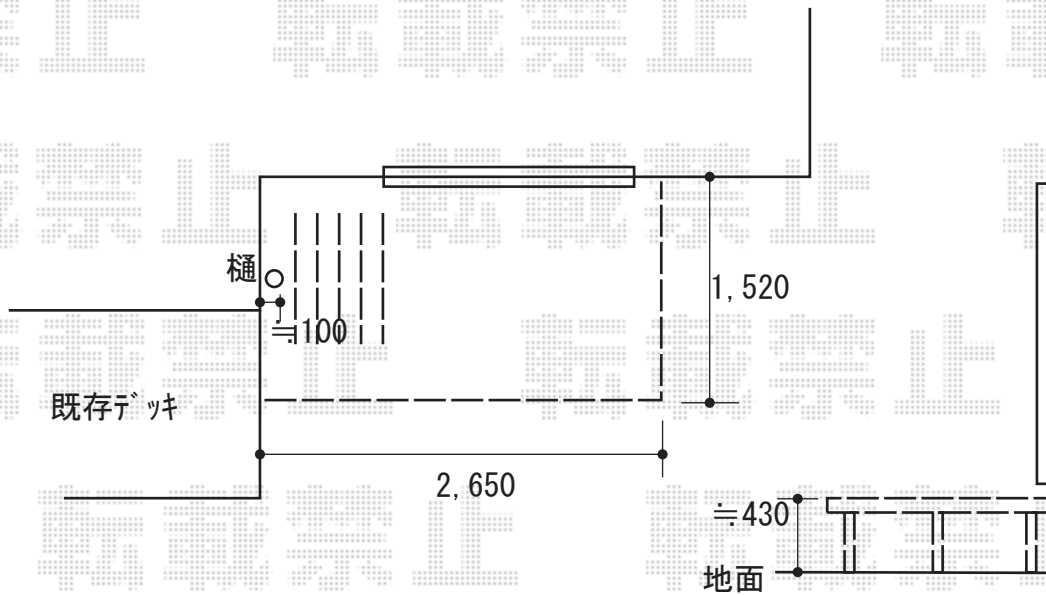

ウッドデッキ 施工概略図

YKK AP リウッドデッキ 200
間口= 1.5間(2,651mm)
出幅= 5尺(1,520mm)
色： ナチュラルブラウン
床板： 縦貼り
幕板： 標準幕板
束柱： Tタイプ(400~550mm) (色： カームブラック)

2019-2-574312

担当者

木附