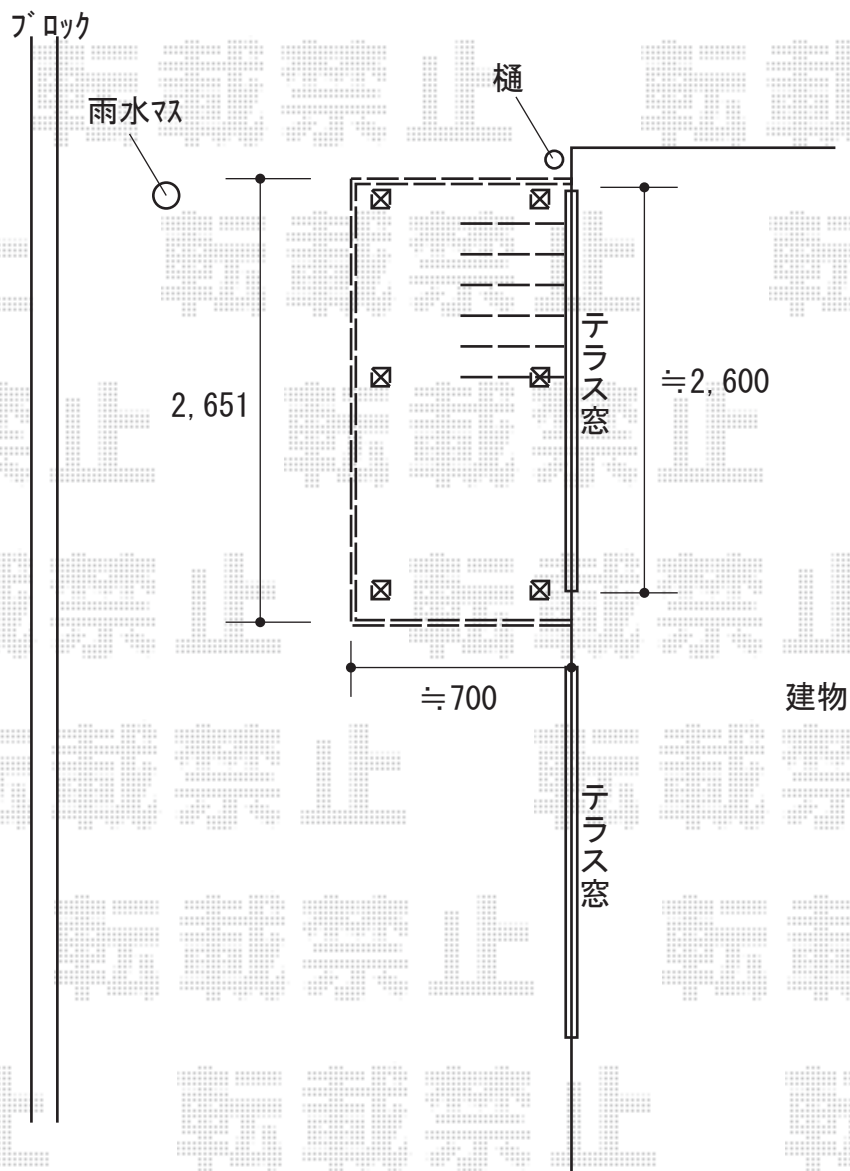

ウッドデッキ 施工概略図

YKK AP リウッドデッキ 200
間口= 1.5間(2,651mm)
出幅= 3尺(920mm)
色: ナチュラルブラウン
床板: 縦貼り
幕板: 標準幕板
束柱: Tタイプ(400~550mm) (色: カームブラック)

2019-2-574347

担当者

木附