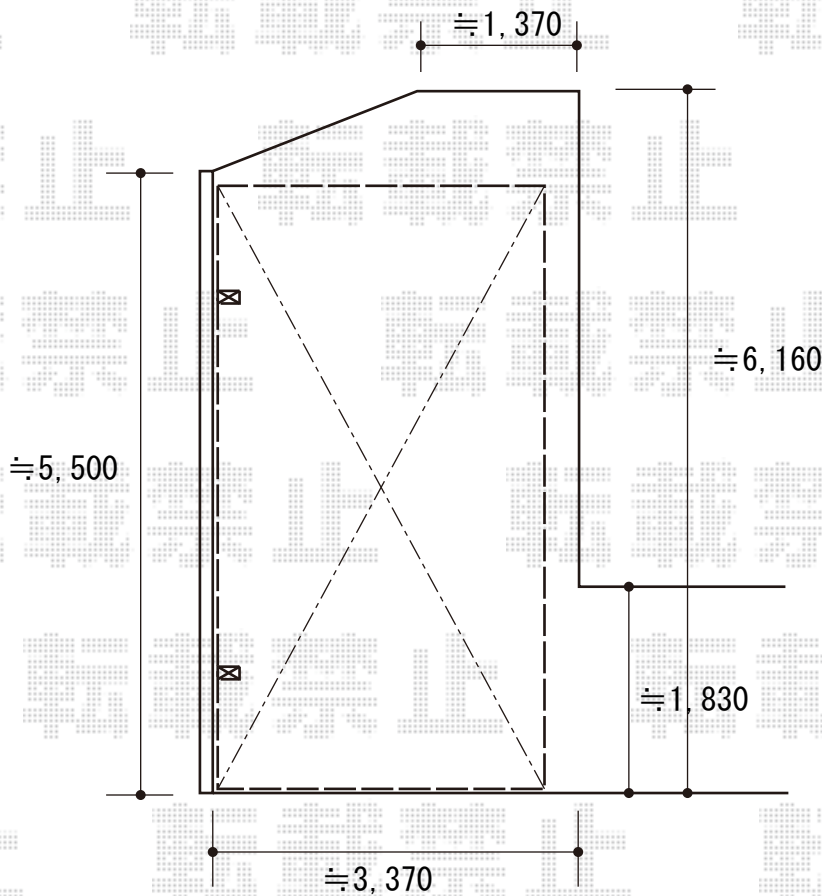

カーポート 施工概略図

YKK AP レイナポートグラン 積雪～20cm対応
幅= 3,000mm
奥行= 5,400mm
色： ピュアシルバー
屋根材： 熱線遮断ポリカーボネート（アースブルーマット調）
柱仕様： ハイルフ柱仕様（有効高 約2,350mm）

2019-2-574392

担当者

新西