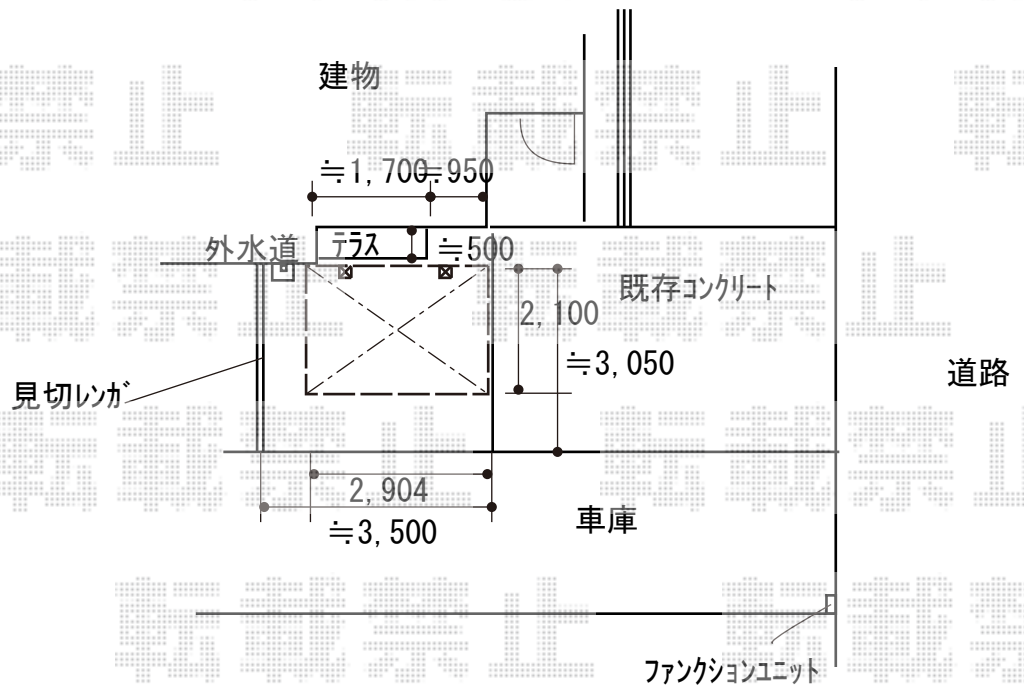

サイクルポート 施工概略図

YKK AP レイナポートグランミニ 積雪~20cm対応
 幅= 2,100mm
 奥行= 2,904mm(4台用)
 色: ホワイト
 屋根材: ポリカーボネート (トーマイマット)
 柱仕様: ハイルフ柱仕様 (有効高 約2,300mm)

2019-2-574398

担当者

伊野