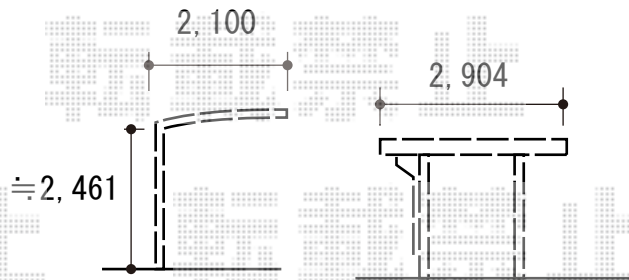

サイクルポート 施工概略図

YKK AP レイナポートグランミニ 積雪~20cm対応
 幅= 2,100mm
 奥行= 2,904mm(4台用)
 色: ホワイト
 屋根材: ポリカーボネート (トーマイマット)
 柱仕様: ハイルフ柱仕様 (有効高 約2,300mm)

2019-2-574398

担当者

伊野