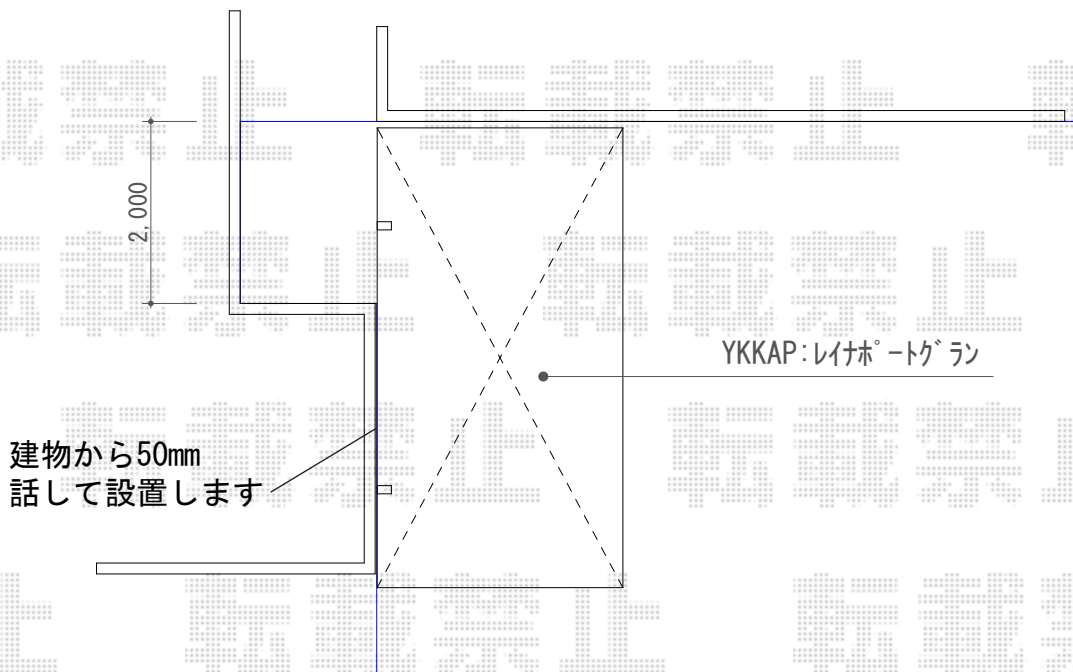

カーポート 施工概略図

YKK AP レイナポートグラン 積雪～20cm対応
幅= 2,700mm
奥行= 5,052mm
色： プラチナステン
屋根材： 【仮】熱線遮断ポリカーボネート(クリアマット)
柱仕様： 標準柱仕様（有効高 約2,000mm）

2019-2-574414

担当者

村上