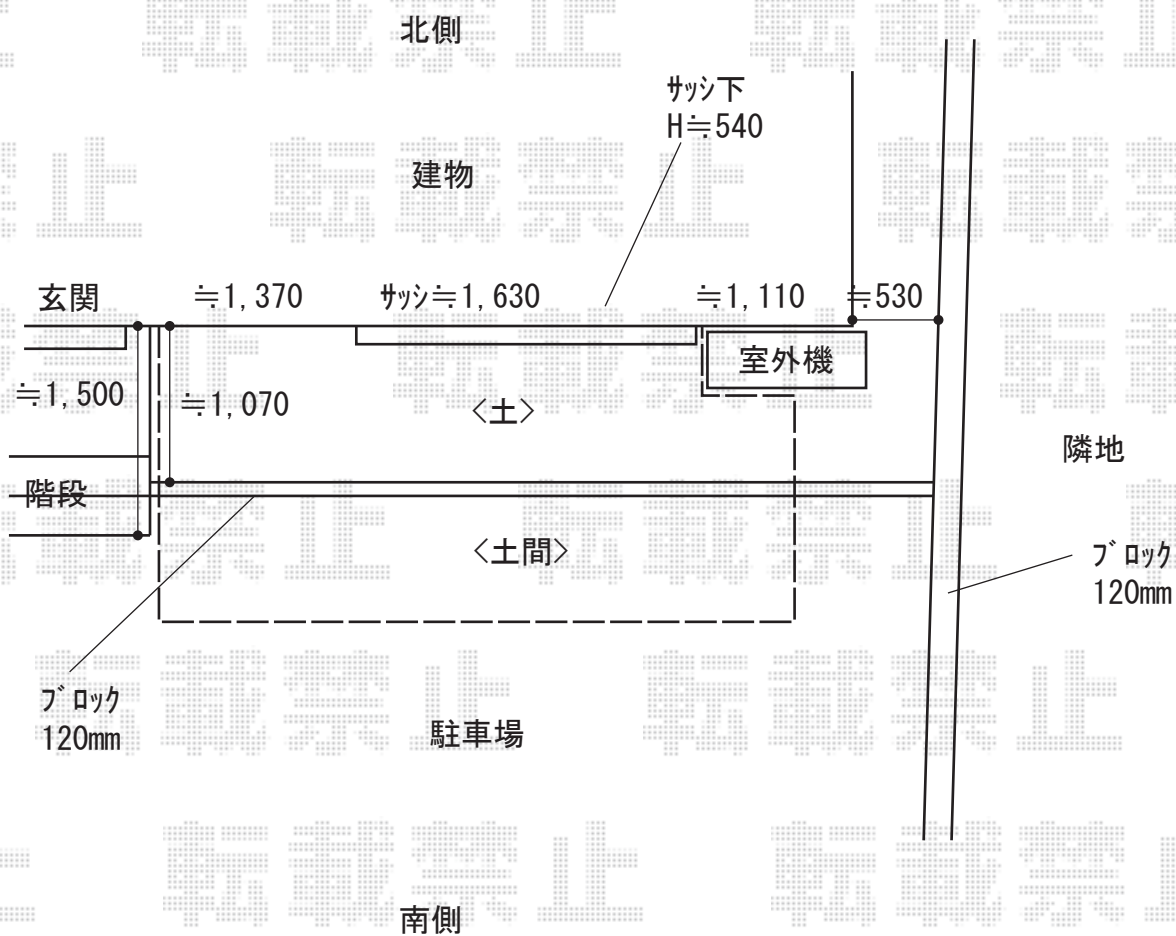

ウッドデッキ 施工概略図

Value Select マージウッドデッキ

間口= 2.0間(3,651mm)

出幅= 6尺(1,820mm)

色： ナチュラル

床板： 縦貼り

束柱： Tタイプ(400~550mm) (色：ノーブルステン)

追加部材： 切り欠き加工部材(追加幕板/取付部材)

2019-2-574435

担当者

内田