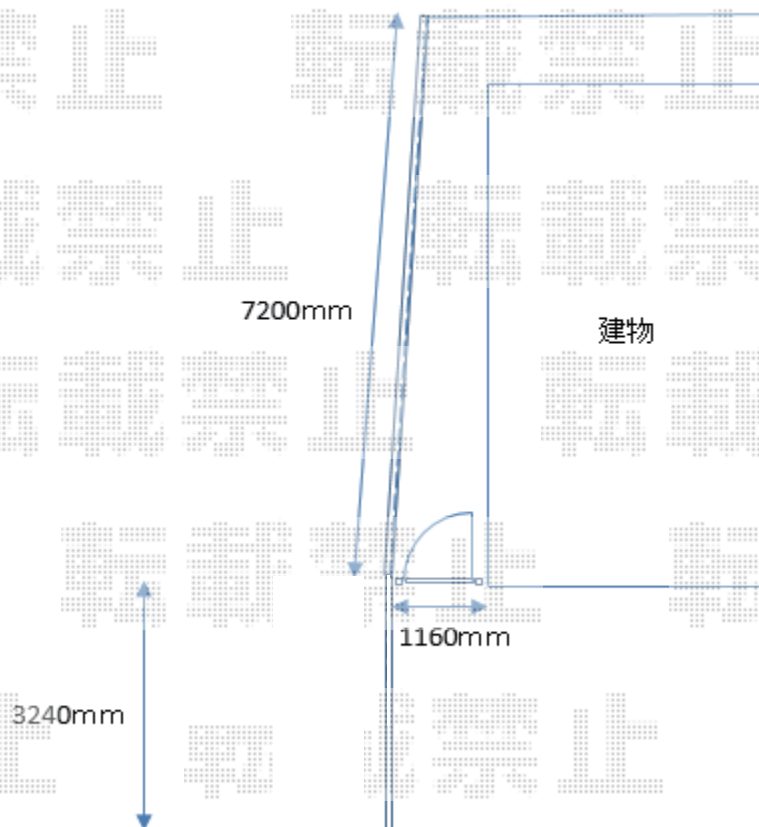

## 門扉+フェンス 施工概略図

LIXIL (TOEX) プレスタ門扉 5型 横目隠し 片開き 柱使用  
扉幅 = 900mm  
扉高 = 1,200mm  
色 : ブラック  
錠 : シリンダーPA錠  
開き : 内開き

LIXIL プレスタフェンス5型 横目隠し フリーポールタイプ  
本体1枚 (W×H) = T-10 (1,979.5mm×920mm) (¥29,000) × 3枚  
特注本体1枚 (W×H) = T-10 (1,260mm×920mm) (¥37,400) × 1枚  
柱 : T-10 (¥7,100) × 5本  
部品セット : T-10 (¥540) × 5セット  
端部キャップC : T-10 (¥2,500) × 1セット  
色 : ブラック