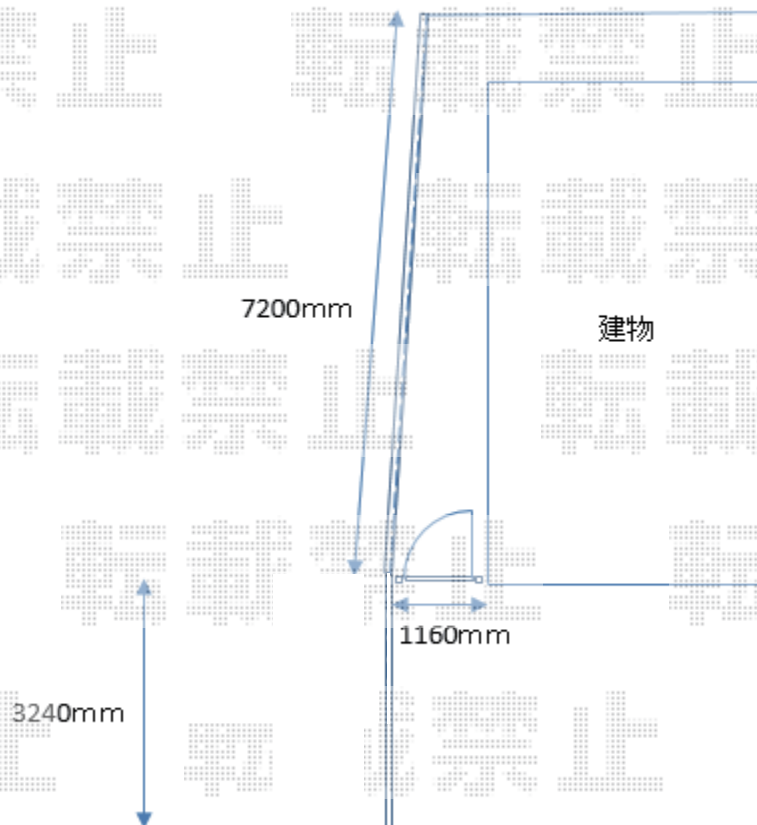

門扉+フェンス 施工概略図

LIXIL (TOEX) プレスタ門扉 5型 横目隠し 片開き 柱使用
扉幅 = 900mm
扉高 = 1,200mm
色 : ブラック
錠 : シリンダーPA錠
開き : 内開き

LIXIL プレスタフェンス5型 横目隠し フリーポールタイプ
本体1枚 (W×H) = T-10 (1,979.5mm×920mm) (¥29,000) × 3枚
特注本体1枚 (W×H) = T-10 (1,260mm×920mm) (¥37,400) × 1枚
柱 : T-10 (¥7,100) × 5本
部品セット : T-10 (¥540) × 5セット
端部キャップC : T-10 (¥2,500) × 1セット
色 : ブラック