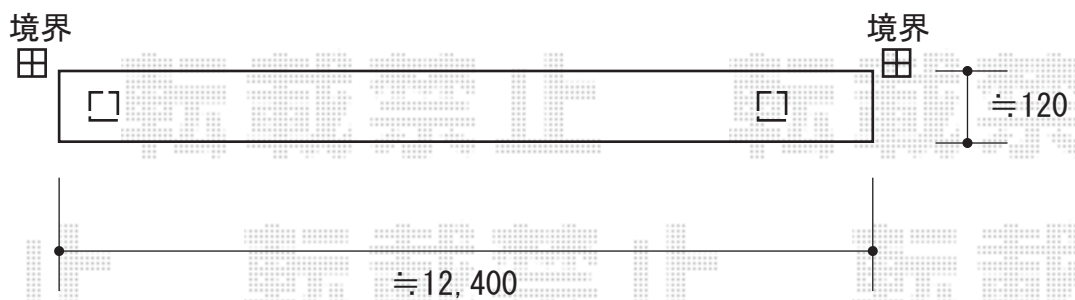

フェンス 施工概略図

LIXIL ハイグリッドフェンスN8型 フリーポールタイプ
 本体1枚 (W×H) = T-8 (2,000×720mm) × 7枚
 アルミ型材柱 : T-8 × 8本
 小口キャップ : T-8 × 1セット
 色 : シャイングレー

2019-2-574493

担当者

田中