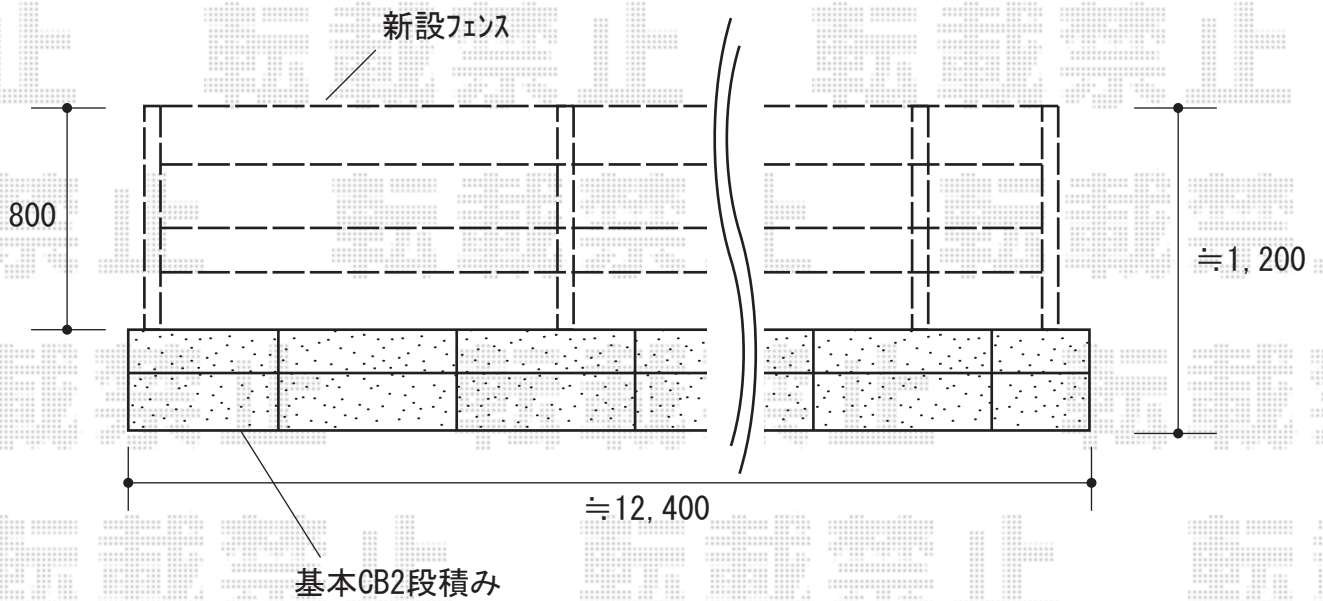

フェンス 施工概略図

LIXIL ハイグリッドフェンスN8型 フリーポールタイプ
 本体1枚 (W×H) = T-8 (2,000×720mm) × 7枚
 アルミ型材柱 : T-8 × 8本
 小口キャップ : T-8 × 1セット
 色 : シャイングレー

2019-2-574493

担当者

田中