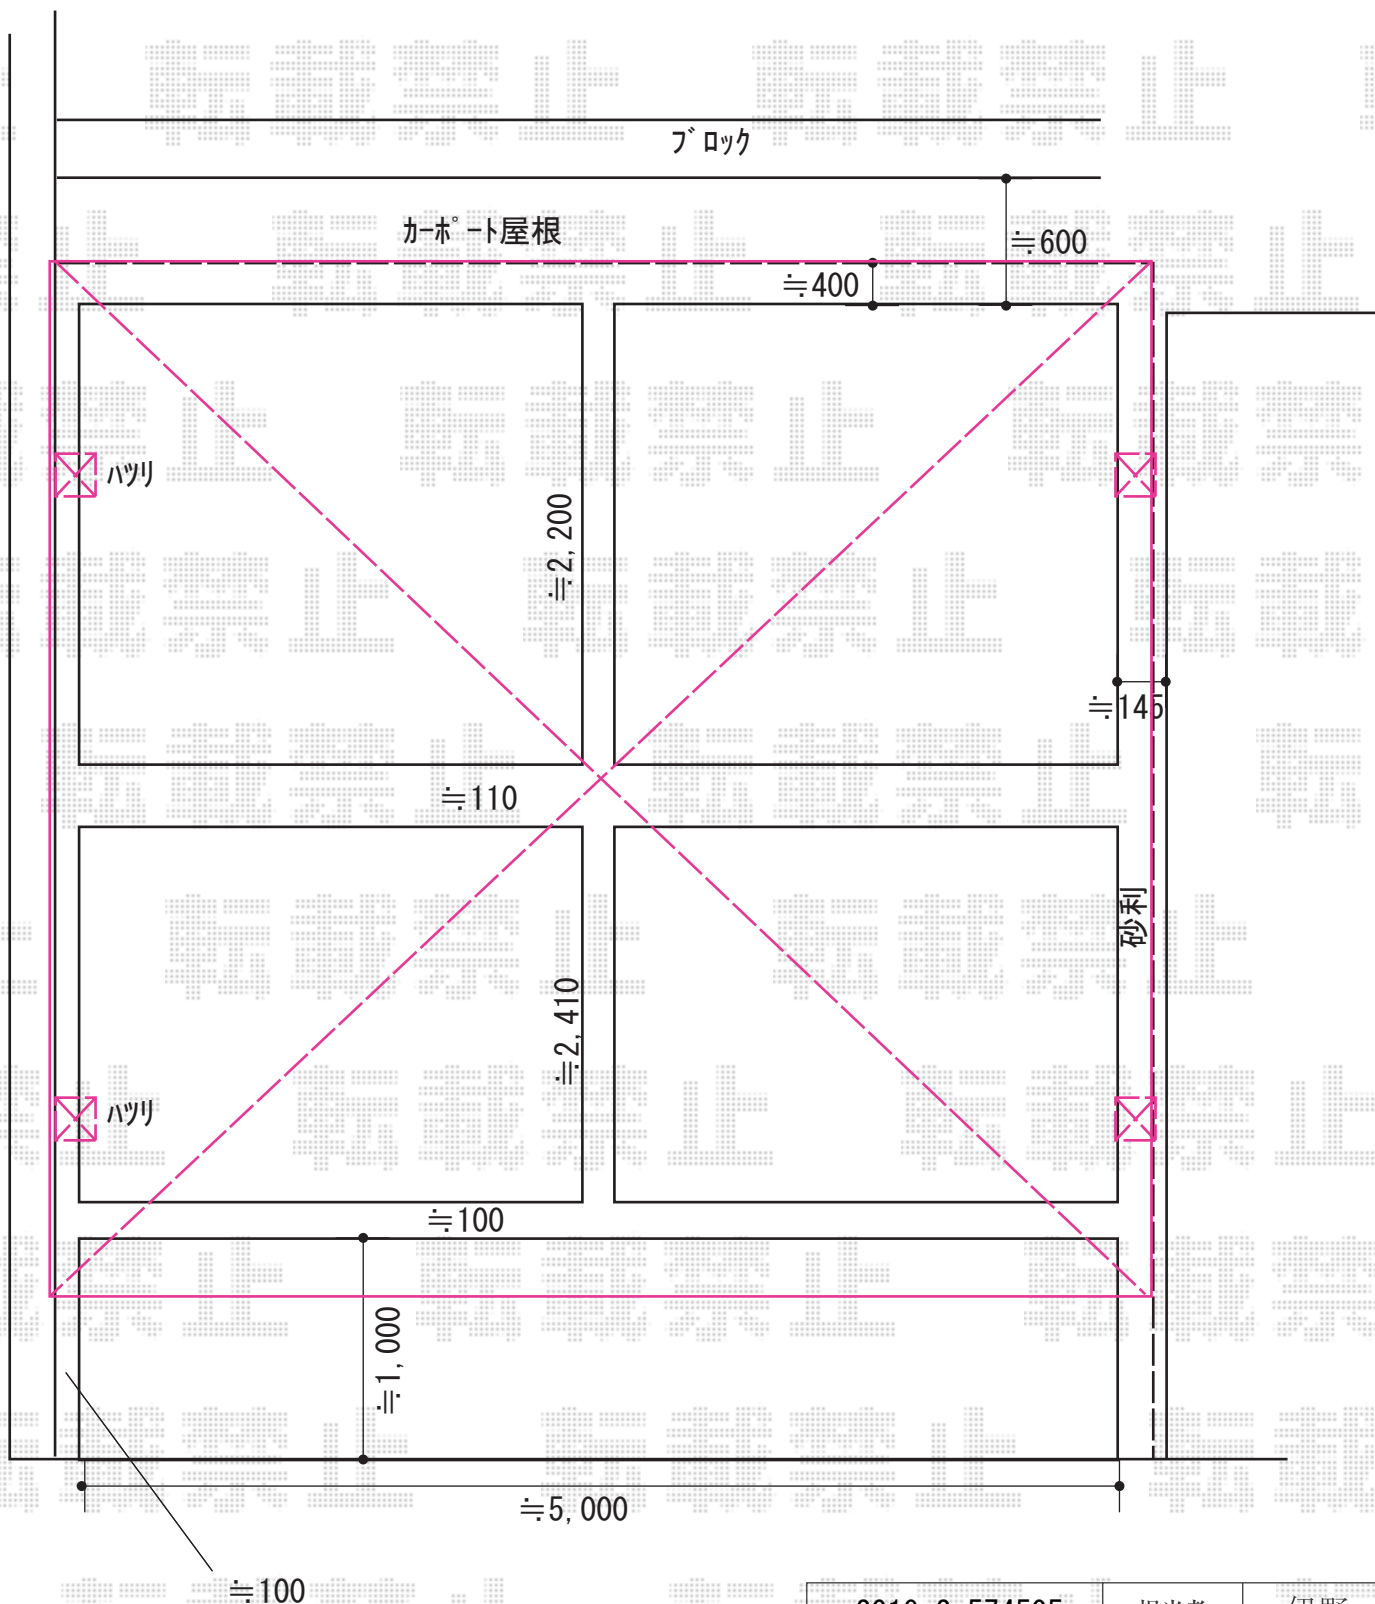

カーポート 施工概略図

YKK AP レイナツインポートグラン 積雪~20cm対応
 幅= 5,097mm
 奥行= 5,400mm
 色: カームブラック
 屋根材: ポリカーボネート (アースブルー)
 柱仕様: ハイローフ柱仕様 (有効高 約2,350mm)

2019-2-574505

担当者

伊野