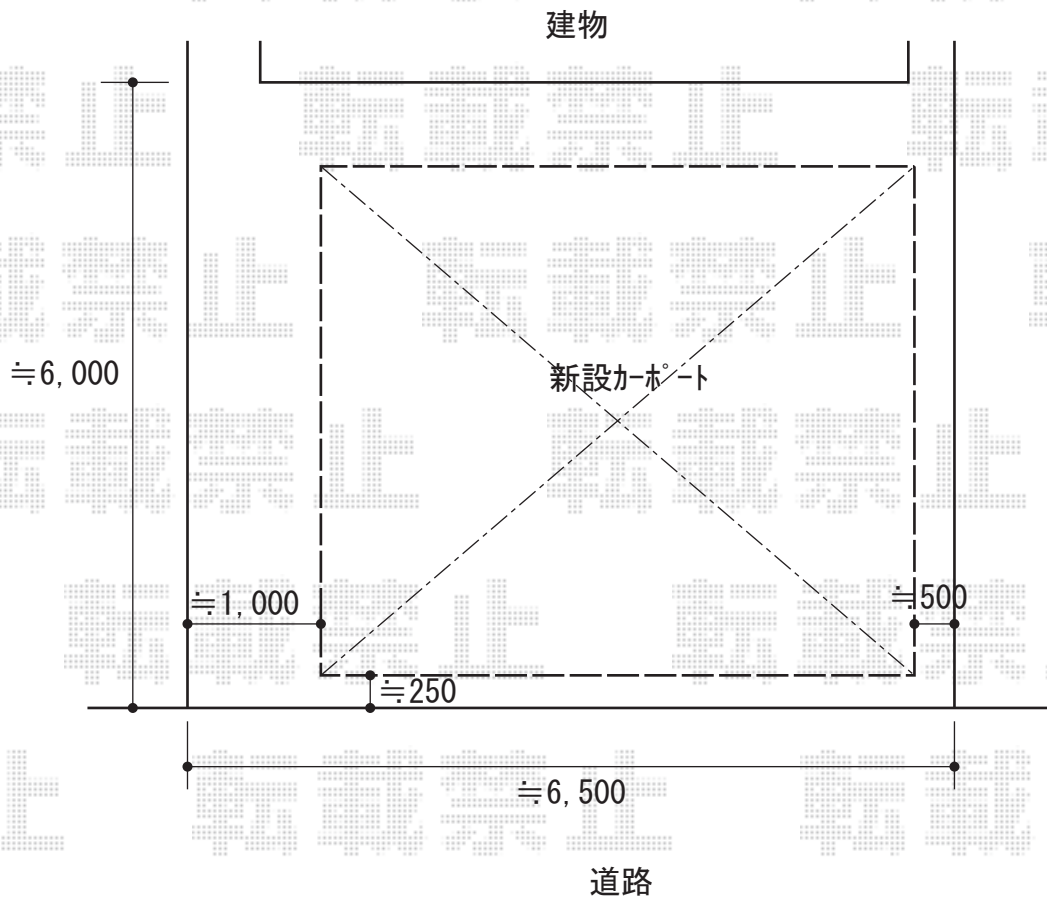

カーポート 施工概略図

YKK AP エフルージュ ツイン 積雪~20cm対応
幅= 5,098mm
奥行= 5,052mm
色： プラチナステン
屋根材： 熱線遮断ポリカーボネート（アースブルーマット調）
柱仕様： ハイルーフ柱仕様（有効高 約2,350mm）

2019-2-574537

担当者

村上