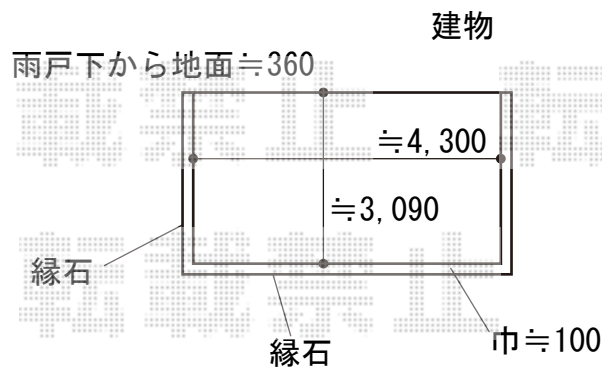

エクステリア商品工事 施工概略図

YKK AP リウッドデッキ 200

間口= 2.5間 (4,451mm)

出幅= 10尺 (3,020mm)

色： レッドブラウン

床板： 縦貼り/千鳥貼り

幕板： 標準幕板

束柱： Sタイプ(550mm) (色：プラチナステン)

Value Select ミエーネフェンス 目隠しルーバータイプ 2段支柱 自立建て用

本体1枚 (W×H) = T100 (1,975×920mm) × 4枚

本体1枚 (W×H) = T80 (1,975×720mm) × 4枚

2段支柱 (独立専用) : T190 (1,922.5mm) × 7本

端部キャップ : 2セット

目隠しコーナー継手 : T100 × 1セット

目隠しコーナー継手 : T80 × 1セット

色： 【未定】

2019-2-574542

担当者

木附