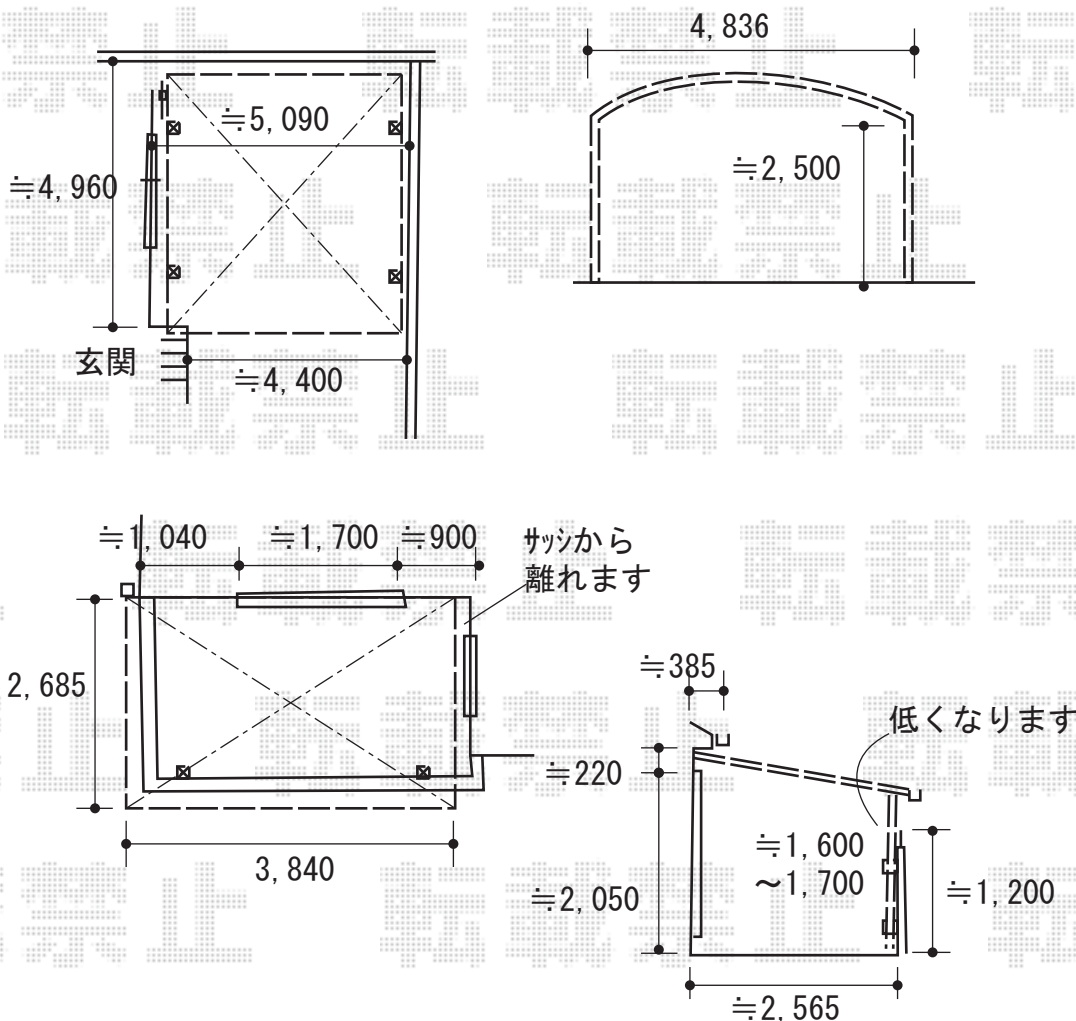

カーポート+バルコニー屋根 施工概略図

LIXIL ネスカR (ラウンドスタイル) ワイド 積雪~20cm対応
幅= 4,836mm
奥行= 4,980mm
色: シャイングレー
屋根材: ポリカーボネート (クリアマット・すりガラス調)
柱仕様: ロング柱25仕様 (有効高 約2,500mm)

LIXIL(トステム) パワーアルファ F型
屋根タイプ 単体 積雪~30cm対応
間口= 関東間2.0間 (柱芯々3,650mm 屋根幅3,840mm)
出幅= 9尺 (2,685mm)
色: シャイングレー
屋根材: ポリカーボネート (クリアマット・すりガラス調)
柱仕様: 柱位置固定タイプ (柱2本)
施工方法: 下止め仕様
柱固定部品仕様: 中間用×2

LIXIL(トステム) パワーアルファ
吊り下げ式物干し Aセット 標準(2本入り×1セット)
色: シャイングレー

2019-2-574549

担当者

村上