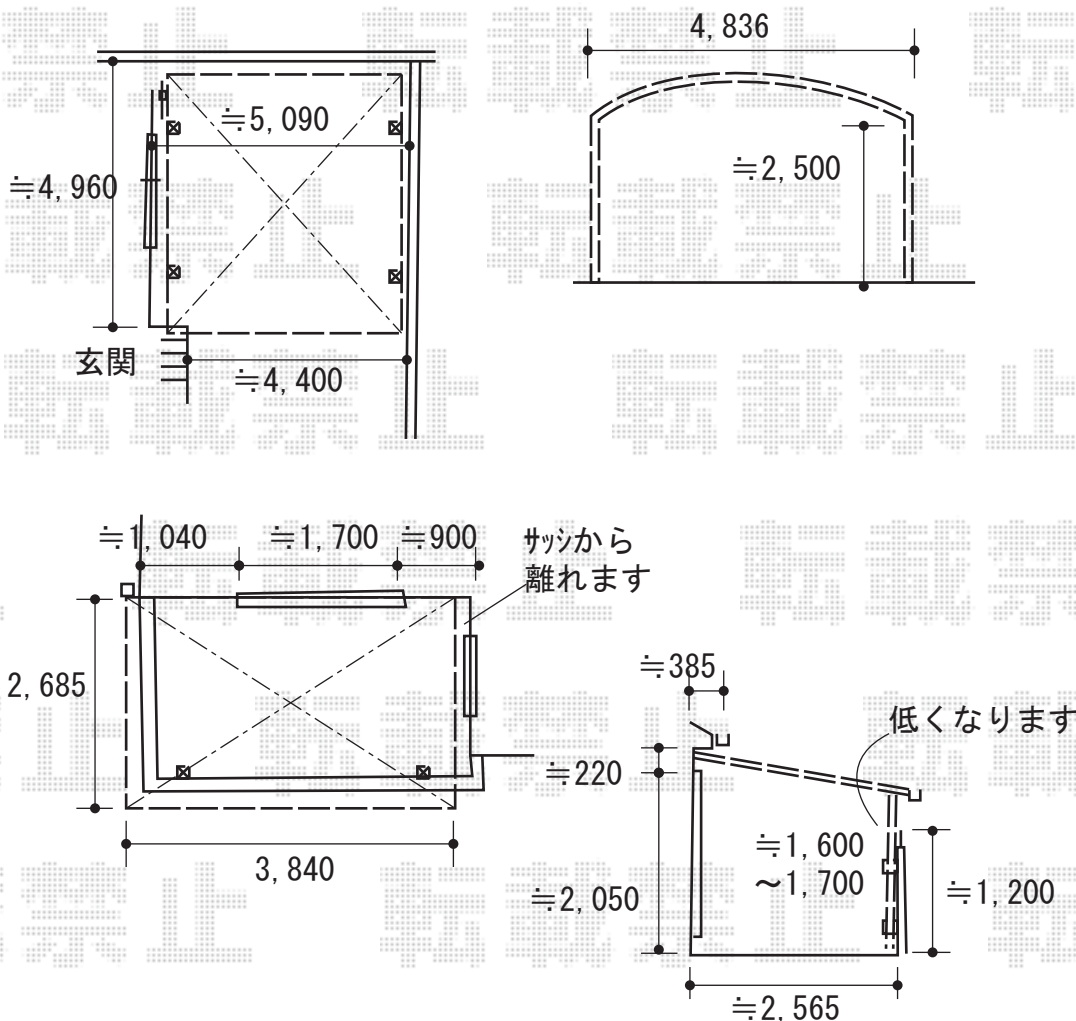

カーポート+バルコニー屋根 施工概略図

LIXIL ネスカR (ラウンドスタイル) ワイド 積雪~20cm対応
幅= 4,836mm
奥行= 4,980mm
色: シャイングレー
屋根材: ポリカーボネート (クリアマット・すりガラス調)
柱仕様: ロング柱25仕様 (有効高 約2,500mm)

LIXIL(トステム) パワーアルファ F型
屋根タイプ 単体 積雪~30cm対応
間口= 関東間2.0間 (柱芯々3,650mm 屋根幅3,840mm)
出幅= 9尺 (2,685mm)
色: シャイングレー
屋根材: ポリカーボネート (クリアマット・すりガラス調)
柱仕様: 柱位置固定タイプ (柱2本)
施工方法: 下止め仕様
柱固定部品仕様: 中間用×2

LIXIL(トステム) パワーアルファ
吊り下げ式物干し Aセット 標準 (2本入り×1セット)
色: シャイングレー

2019-2-574549

担当者

村上