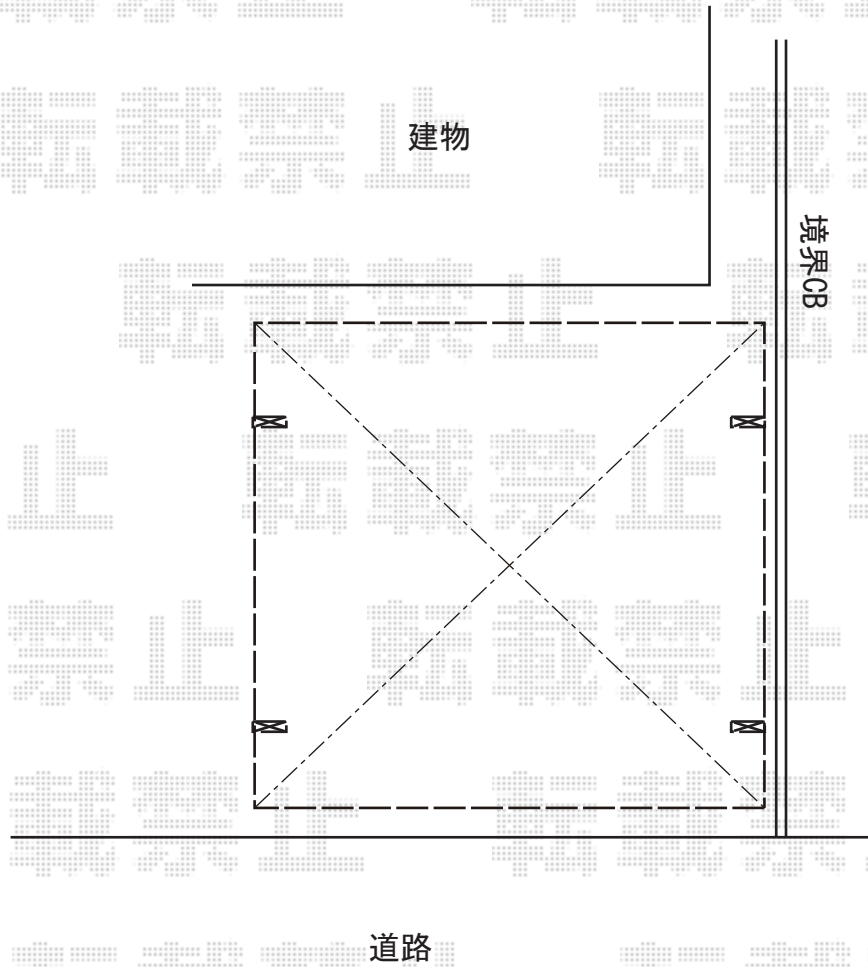

カーポート 施工概略図

YKK AP レオンポートneo 2台用 角柱4本仕様 積雪~50cm対応
幅= 5,511mm
奥行= 5,456mm
色： プラチナステン
屋根材： スチール折板（シルバー/ペフ無/t=0.6mm）※別途算出
柱仕様： セミハイルーフ柱仕様（有効高 約2,500mm）
横材： 無し

2019-2-574562

担当者

村上（公）