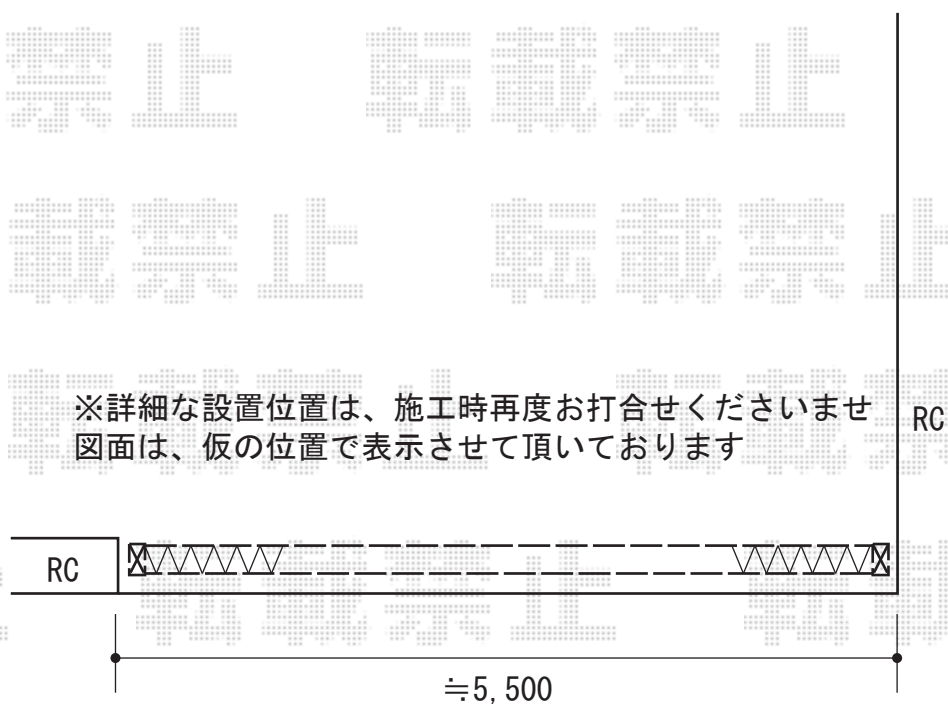

カーゲート 施工概略図

Value Select トリップゲート NC型 ノンキャスト 両開き 60W (30S+30M)

開口幅= 5,735mm

全幅= 5,935mm

たたみ幅= 654mm×2

高さ= 1,231mm

色： ステンカラー

キャスター数： なし

落棒数： 2本

※詳細な設置位置は、施工時再度お打合せくださいませ
図面は、仮の位置で表示させて頂いております

2019-2-574568

担当者

山崎