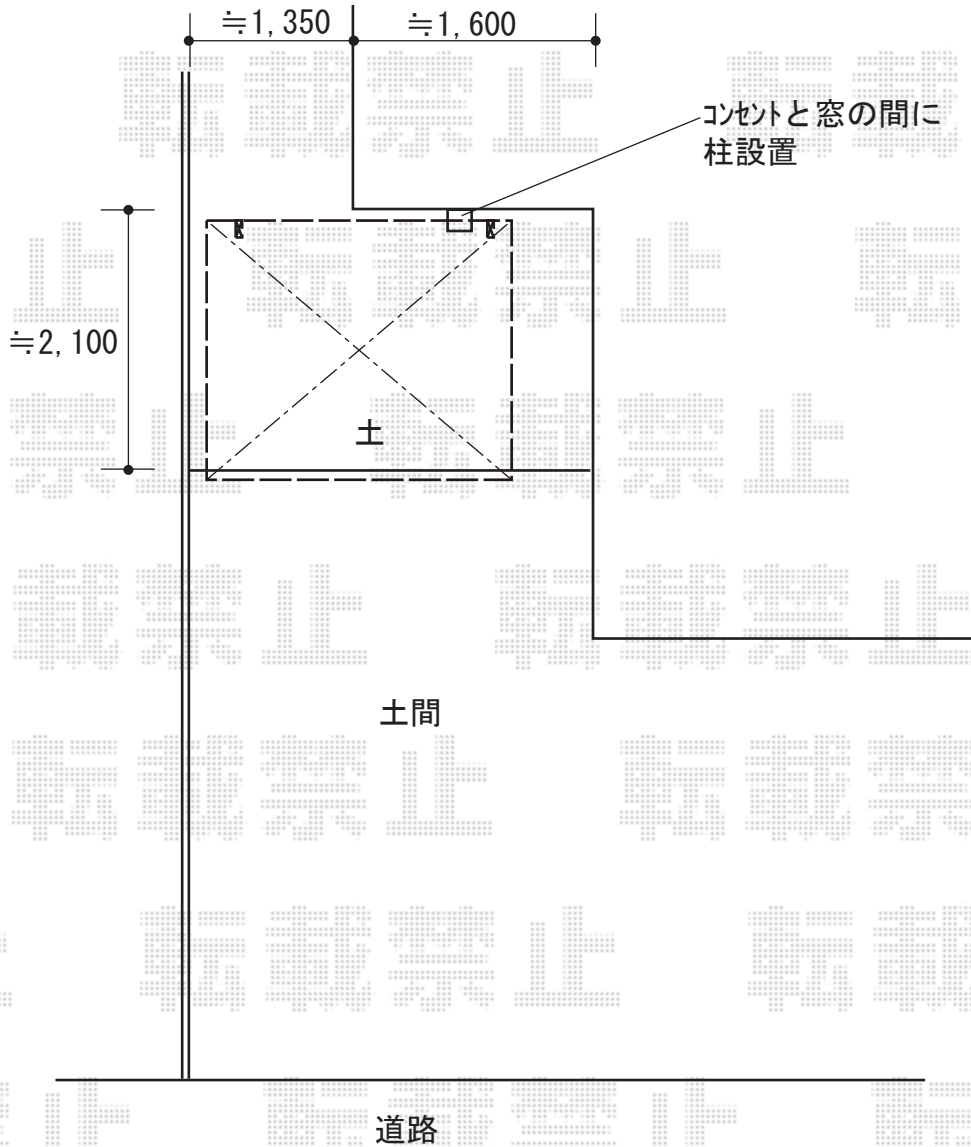

カーポート 施工概略図

LIXIL フーゴRミニ (ラウンドスタイル) 積雪~20cm対応
幅= 2,101mm
奥行= 2,156mm (3台~5台用)
色: ホワイト
屋根材: ポリカーボネート (クリアマット・すりガラス調)
柱仕様: 標準柱仕様 (有効高 約1,900mm)

2019-2-574572

担当者

村上 (公)