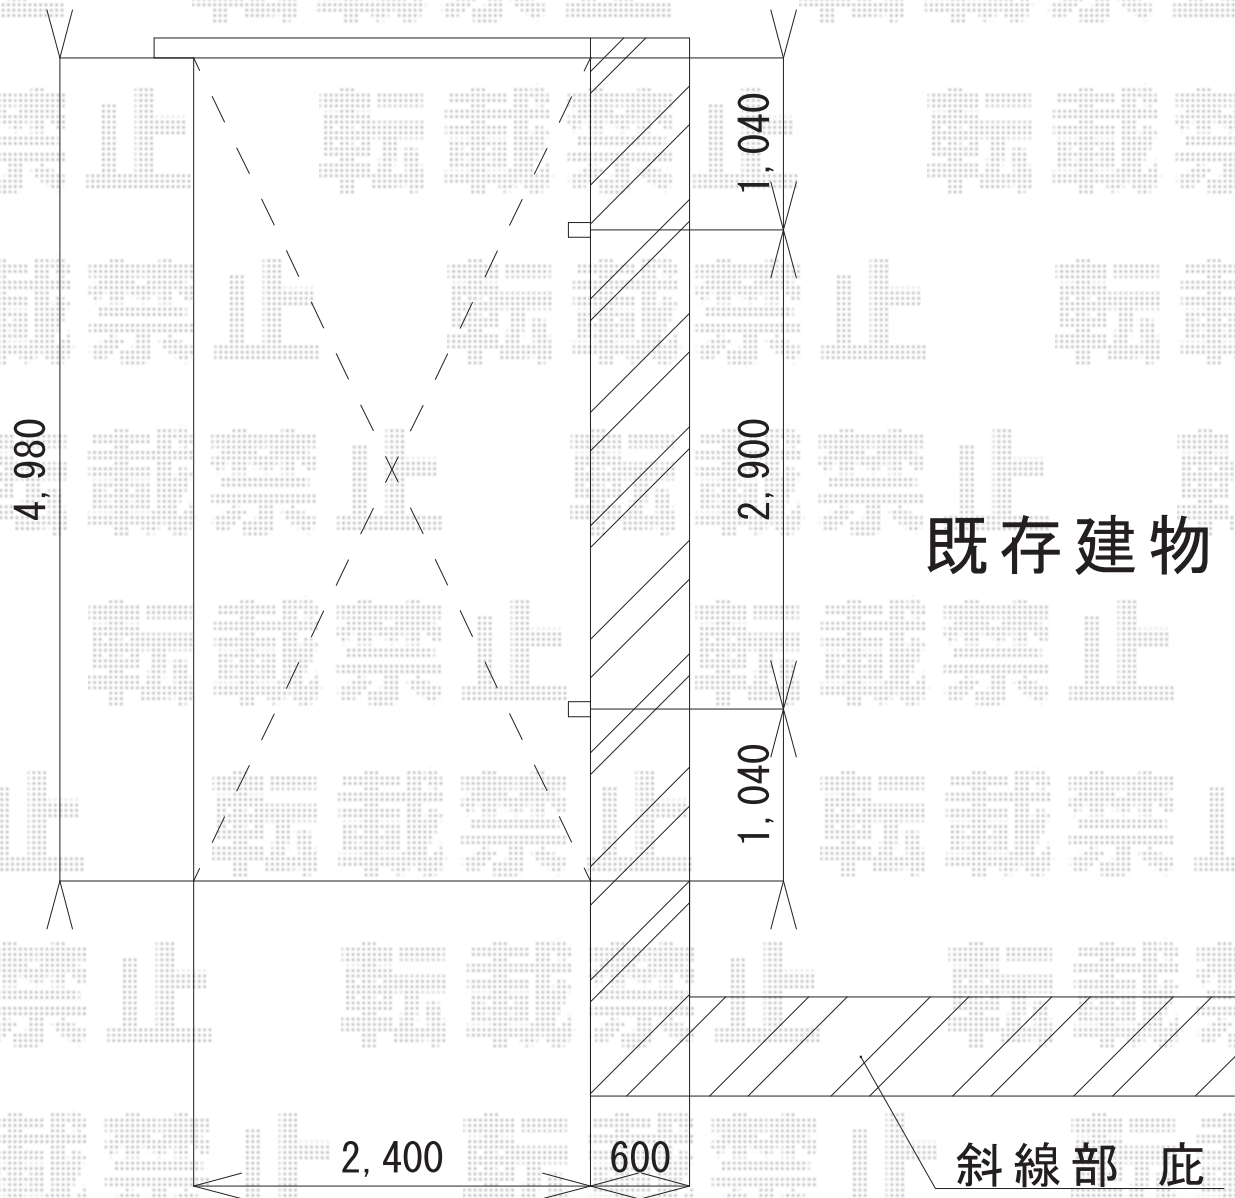

# カーポート 施工概略図

LIXIL ネスカR (ラウンドスタイル) 積雪~20cm対応  
幅= 2,400mm  
奥行= 4,980mm  
色: オータムブラウン  
屋根材: ポリカーボネート (クリアマット・すりガラス調)  
柱仕様: 標準柱仕様 (有効高 約2,200mm)

2019-2-574602

担当者

伊野