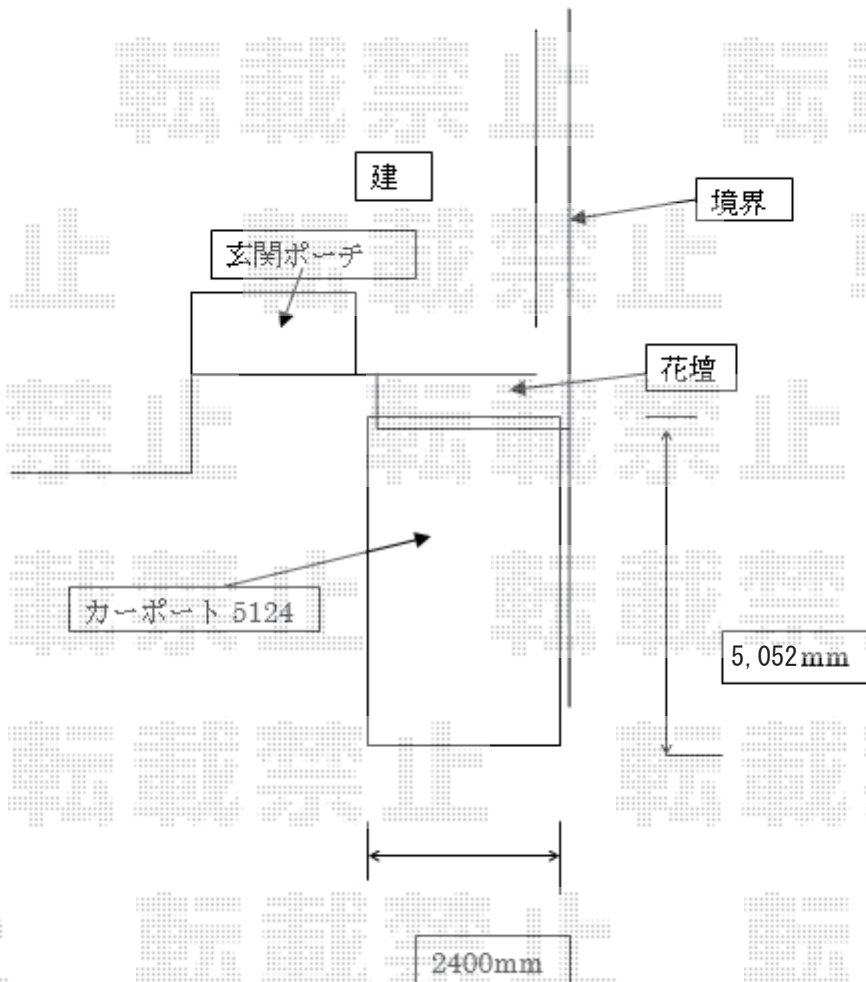

# カーポート 施工概略図

YKK AP <ご提案>レイナポートグラン 積雪~20cm対応

幅= 2,400mm

奥行= 5,052mm

色： プラチナステン

屋根材： ポリカーボネート（トーマイマット）

柱仕様： 【仮】ハイルーフ柱仕様（有効高 約2,350mm）

YKK AP レイナポートグラン 水平式物干し（カーポート柱用）2本入り 標準×1セット

色： プラチナステン

2019-2-574604

担当者

村上