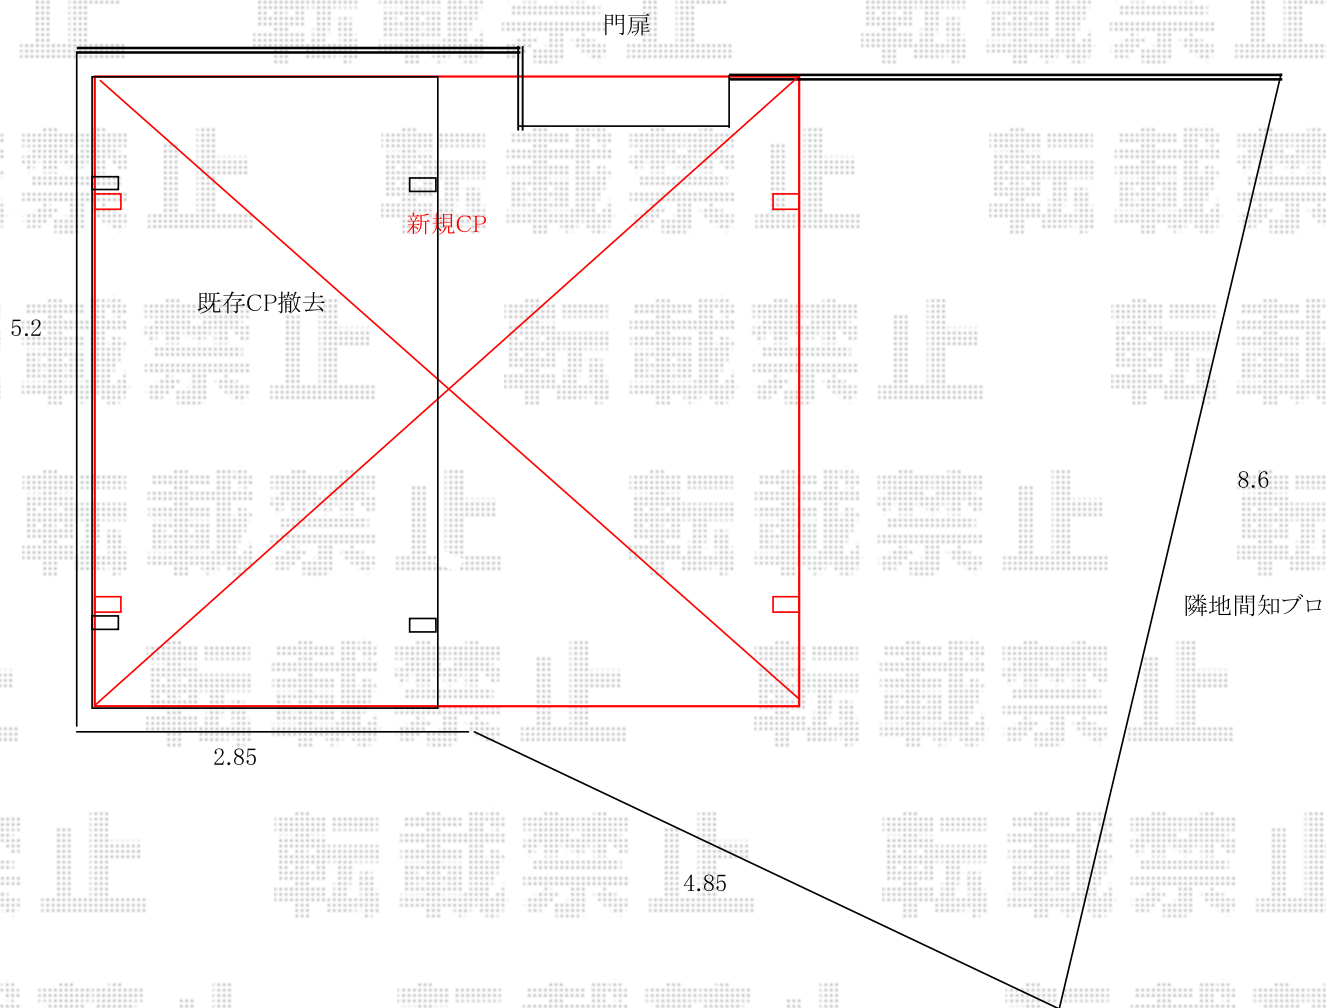

カーポート 施工概略図

YKK AP レイナツインポートグラン 積雪~20cm対応
幅= 5,392mm
奥行= 5,052mm
色: プラチナステン
屋根材: 熱線遮断ポリカーボネート(クリアマット)
柱仕様: 標準柱仕様 (有効高 約2,000mm)

2019-2-574622

担当者

木挽