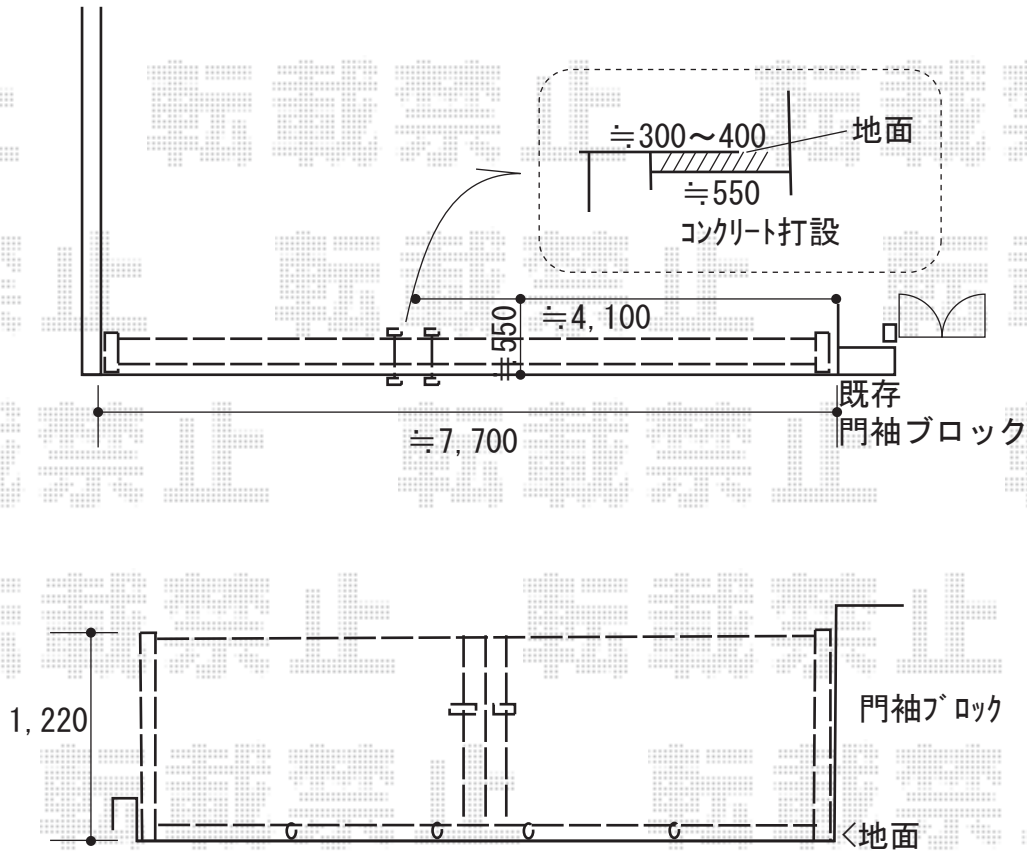

カーゲート 施工概略図

東工シャッター イノーバル キャスタータイプ 両開き 78W(39S+39M)
開口幅= 7,725mm
全幅= 7,805mm
たたみ幅= 386mm×2
高さ= 1,210mm
色： サンシルバー
キャスター数： 4箇所
落棒数： 4本

2019-2-574648

担当者

山崎