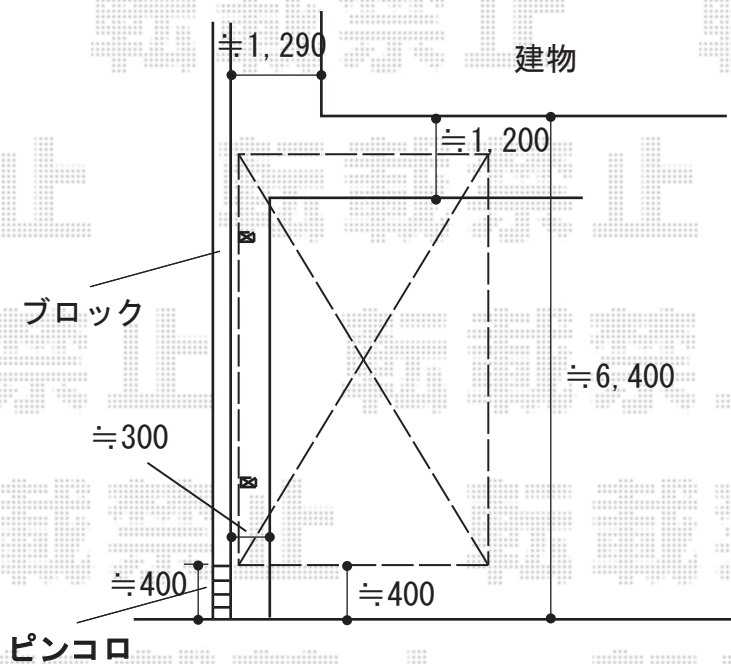

カーポート 施工概略図

YKK AP レイナポートグラン 積雪～20cm対応
幅= 2,700mm
奥行= 5,400mm
色： プラチナステン
屋根材： 熱線遮断ポリカーボネート（アースブルーマット調）
柱仕様： ハイルフ柱仕様（有効高 約2,350mm）

2019-2-574652

担当者

伊野