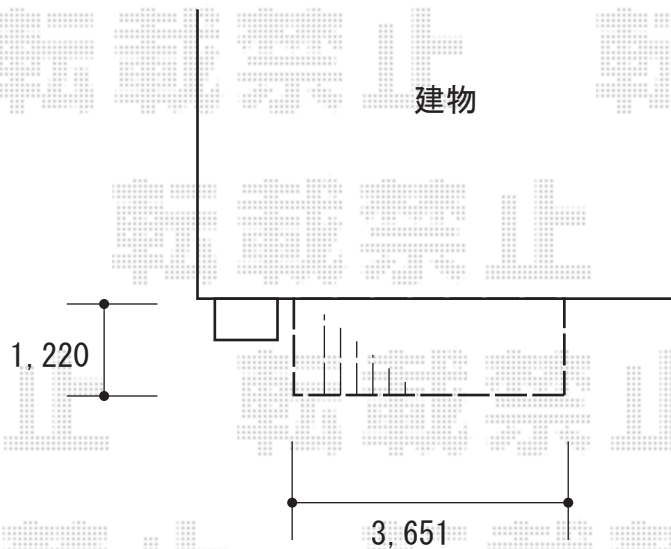

# ウッドデッキ 施工概略図

Value Select マージウッドデッキ  
間口= 2.0間(3,651mm)  
出幅= 4尺(1,220mm)  
色： ナチュラル  
床板： 縦貼り  
幕板： 標準幕板  
束柱： Sタイプ(550mm) (色： カームブラック)

2019-2-574676

担当者

木附