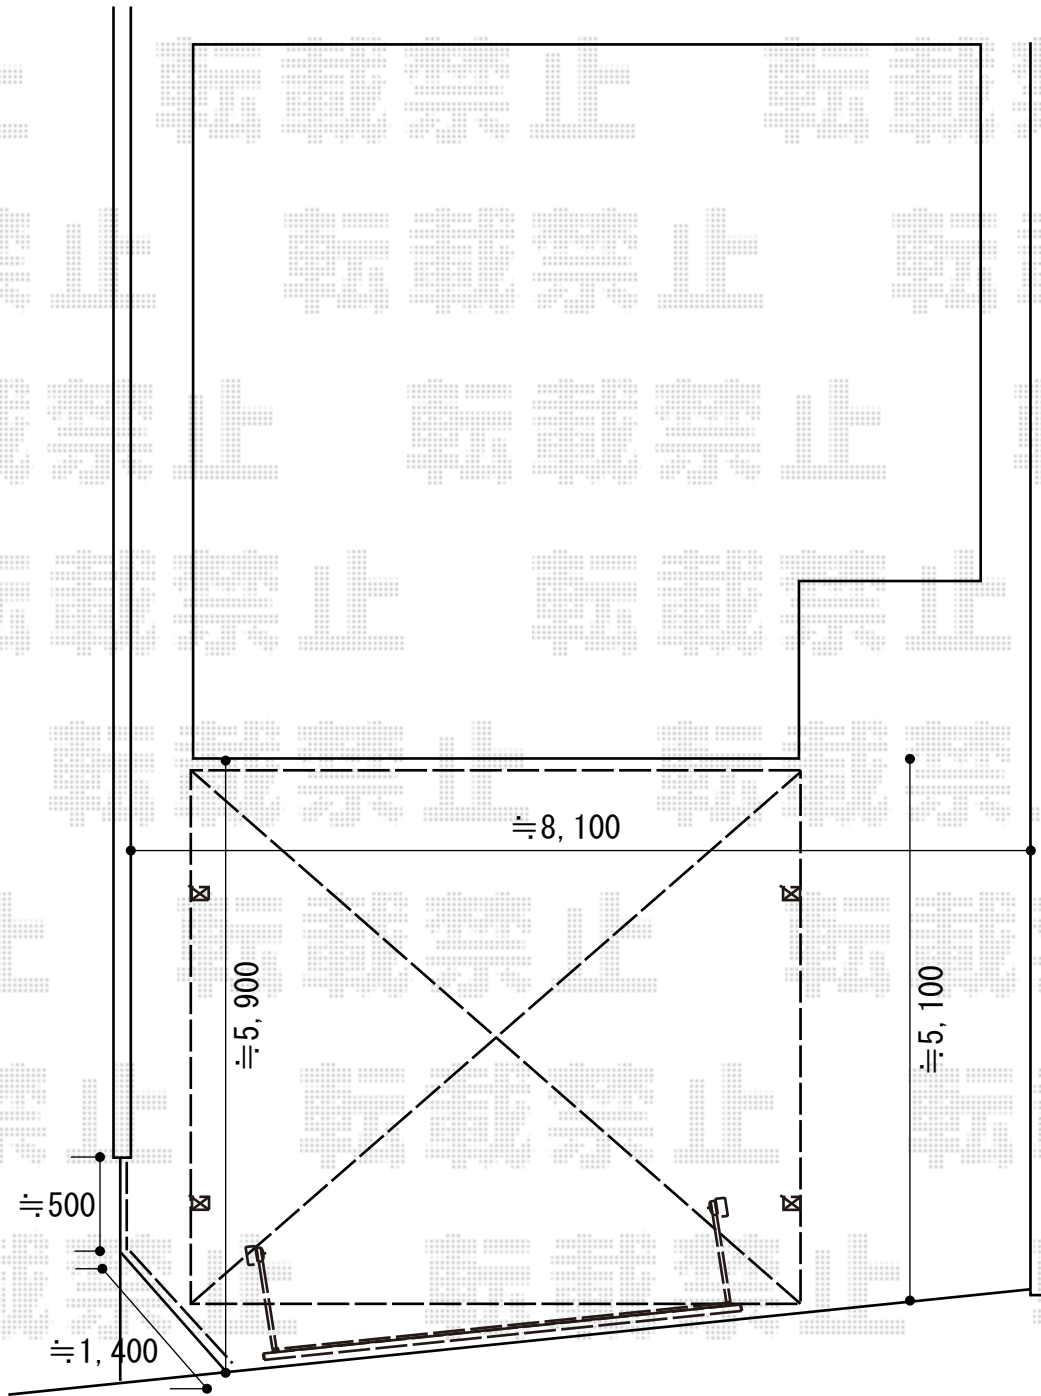

カーポート・カーゲート・フェンス 施工概略図

LIXIL ネスカR (ラウンドスタイル) ワイド 積雪~20cm対応
幅= 5,442mm 奥行= 4,980mm 【未定】色: 【仮】ブラック
【未定】屋根材: 【仮】熱線吸収ポリカーボネート (ブルーマットS・すりガラス調)
柱仕様: ロング柱25仕様 (有効高 約2,500mm)

2019-2-574700

担当者

新西