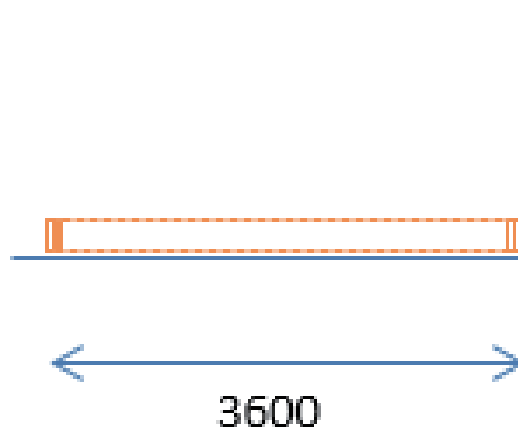

カーゲート 施工概略図

Value Select トリップゲート RB型 ノンレール 片開き 38S

開口幅= 3,753mm

全幅= 3,853mm

たたみ幅= 426.5mm

高さ= 1,200mm

色： ブラック

キャスター数： 3箇所

落棒数： 2本

2019-2-574758

担当者

山崎