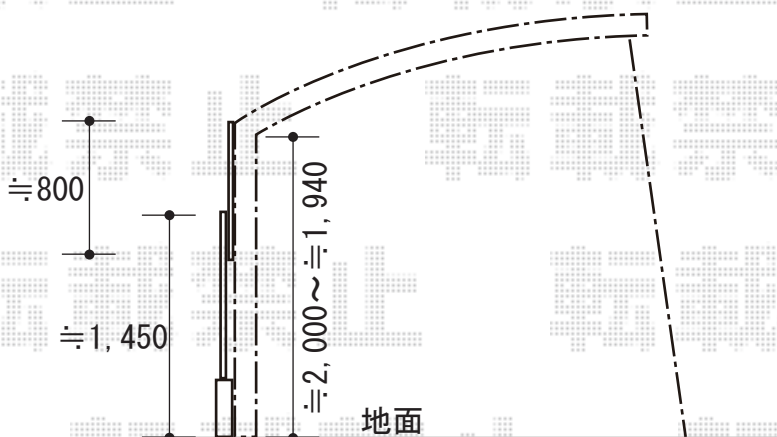

# カーポート 施工概略図

YKK AP レイナポートグラン 延長 積雪~20cm対応  
 幅= 2,700mm  
 奥行= 7,200mm  
 色： プラチナステン  
 屋根材： 熱線遮断ポリカーボネート(クリアマット)  
 柱仕様： 標準柱仕様(有効高 約2,000mm)

YKK AP レイナポートグラン 延長  
 サイドパネル<外観左側設置>  
 奥行サイズ： 長さ57用+14用  
 高さ= 836mm\*1段  
 色： プラチナステン  
 パネル材： 熱線遮断ポリカーボネート(クリアマット)  
 柱仕様： 標準柱仕様\*間柱1本  
 サポート柱： 着脱式サポート(2本入り+1本入り)×1セット

イナバ物置 シンプル  
 一般型 2160×905×1903  
 間口= 2,160mm  
 奥行= 905mm  
 高さ= 1,903mm  
 色： プレミアムグレー  
 屋根タイプ： 標準型  
 耐荷重タイプ： 一般型  
 棚タイプ： 長もの収納タイプ  
 数量： 1台

2019-2-574785

担当者

新西