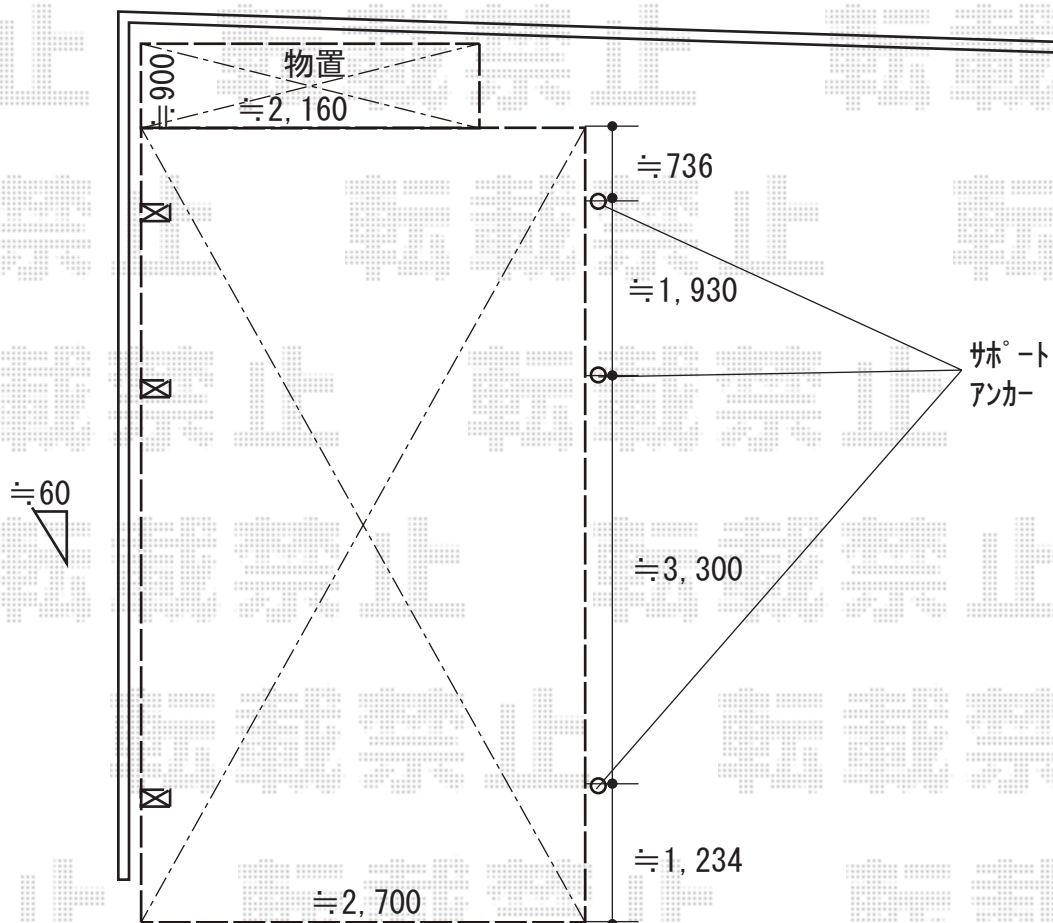

# カーポート 施工概略図

YKK AP レイナポートグラン 延長 積雪~20cm対応  
 幅= 2,700mm  
 奥行= 7,200mm  
 色： プラチナステン  
 屋根材： 熱線遮断ポリカーボネート(クリアマット)  
 柱仕様： 標準柱仕様(有効高 約2,000mm)

YKK AP レイナポートグラン 延長  
 サイドパネル<外観左側設置>  
 奥行サイズ： 長さ57用+14用  
 高さ= 836mm\*1段  
 色： プラチナステン  
 パネル材： 熱線遮断ポリカーボネート(クリアマット)  
 柱仕様： 標準柱仕様\*間柱1本  
 サポート柱： 着脱式サポート(2本入り+1本入り)×1セット

イナバ物置 シンプル  
 一般型 2160×905×1903  
 間口= 2,160mm  
 奥行= 905mm  
 高さ= 1,903mm  
 色： プレミアムグレー  
 屋根タイプ： 標準型  
 耐荷重タイプ： 一般型  
 棚タイプ： 長もの収納タイプ  
 数量： 1台

2019-2-574785

担当者

新西