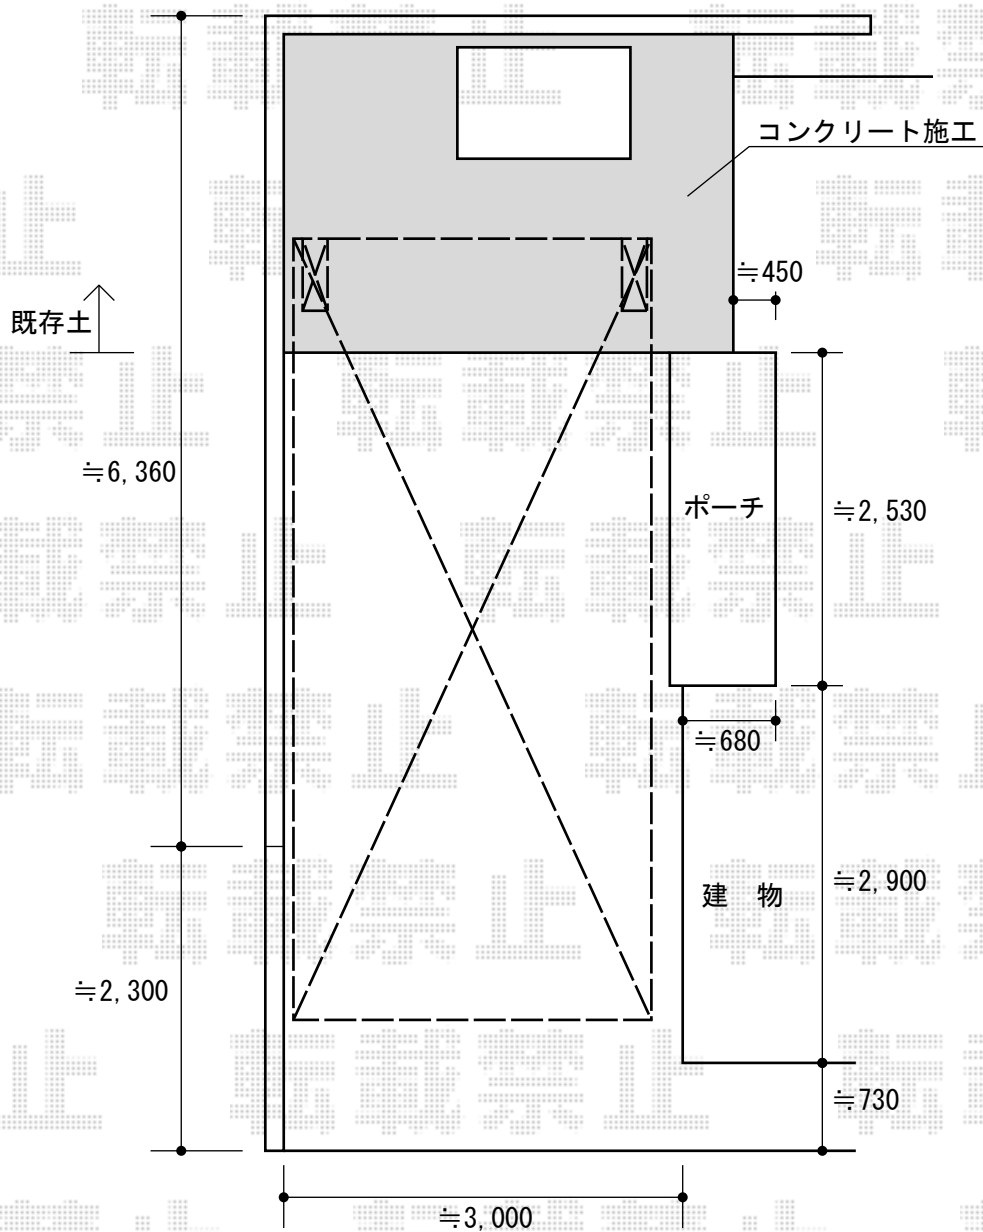

カーポート・物置 施工概略図

四国化成 マイポートNext 積雪～20cm対応  
 幅= 2,630mm  
 奥行= 5,901mm  
 色： ステンカラー  
 屋根材： 熱線遮断ポリカーボネート（グレースモーク）  
 柱仕様： 延高仕様（有効高 約2,500mm）

イナバ物置 アイビーストッカー 1320×905×1603  
 間口= 1,320mm  
 奥行= 905mm  
 高さ= 1,603mm  
 色： フレンドリーホワイト  
 屋根タイプ： 標準型  
 耐荷重タイプ： 一般型  
 棚タイプ： 全面棚タイプ  
 数量： 1台