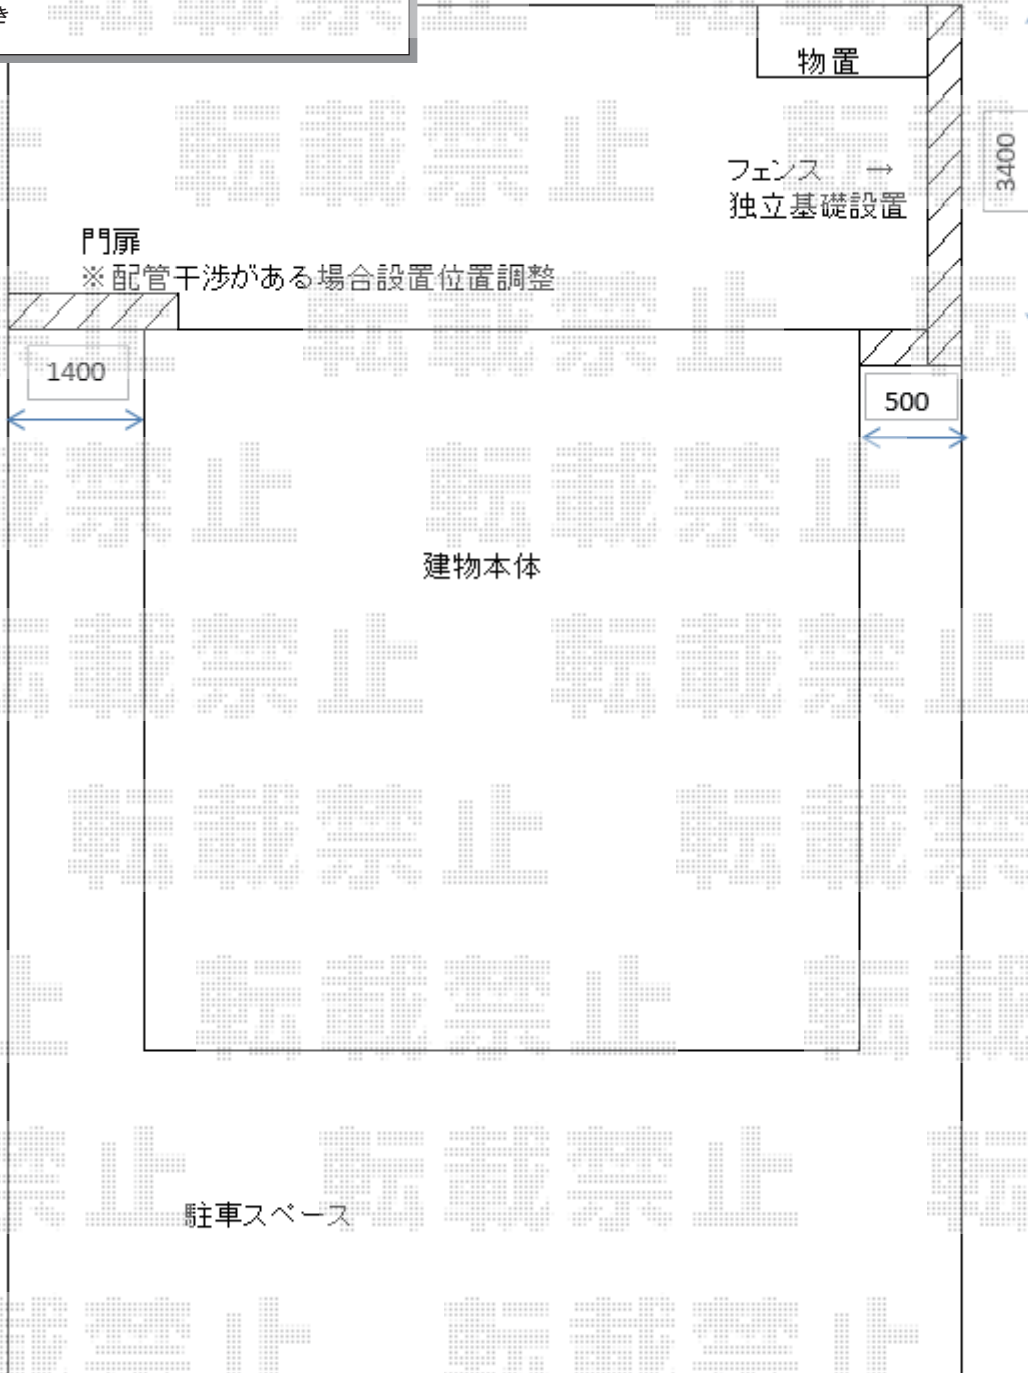

エクステリア工事 施工概略図

三協アルミ ユメッシュ HR 型 フリー支柱タイプ
 本体 1 枚 (W×H) = 2008 (1,991mm×720mm) × 2 枚
 アルミ形材支柱: 2008 × 4 本
 コーナー部用部品: 2008 × 1 セット
 小口キャップ: 2008 × 2 セット
 補修液: 2008 × 1 セット
 色: アーバングレー

イナバ物置 ネクスタ 一般型 1790×950×2020
 間口 = 1,790mm
 奥行 = 950mm
 高さ = 2,020mm
 色: フレンドリーホワイト
 屋根タイプ: 標準型
 耐荷重タイプ: 一般型
 柵タイプ: 標準柵タイプ
 数量: 1 台

三協アルミ ユメッシュ HR 型門扉 両開き アルミ角型門柱
 扉幅 = 800+800mm
 扉高 = 1,200mm
 色: アーバングレー
 錠: 打ち掛け錠
 開き: 内開き

2019-2-574846

担当者

内田