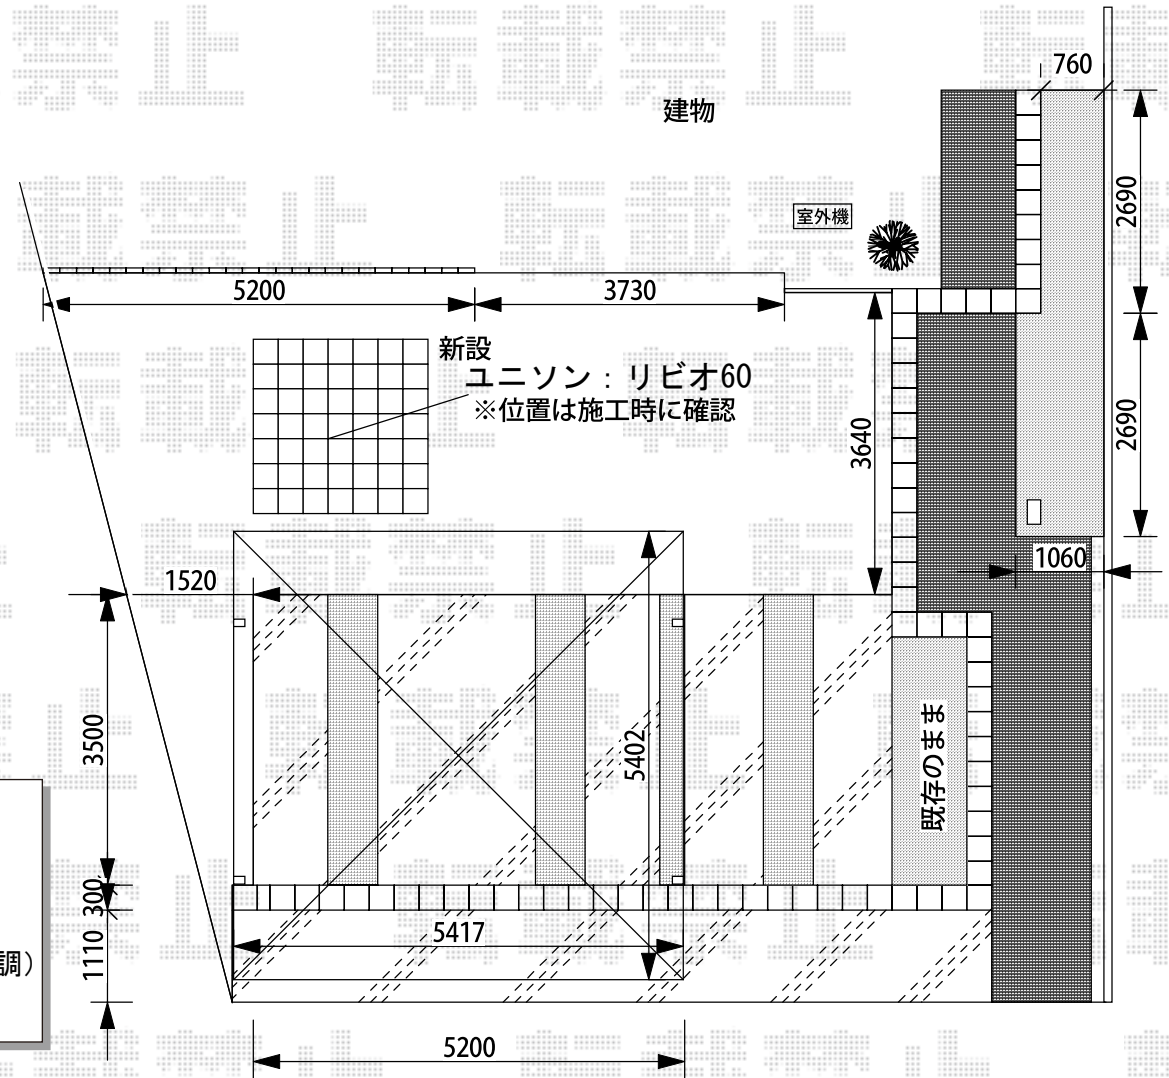

カーポート 施工概略図

LIXIL ネスカF (フラットスタイル) ワイド 積雪~20cm対応
 幅= 5,417mm
 奥行= 5,402mm
 色： シャイングレー
 屋根材： 熱線吸収ポリカーボネート (クリアマットS・すりガラス調)
 柱仕様： ロング柱25仕様 (有効高 約2,500mm)