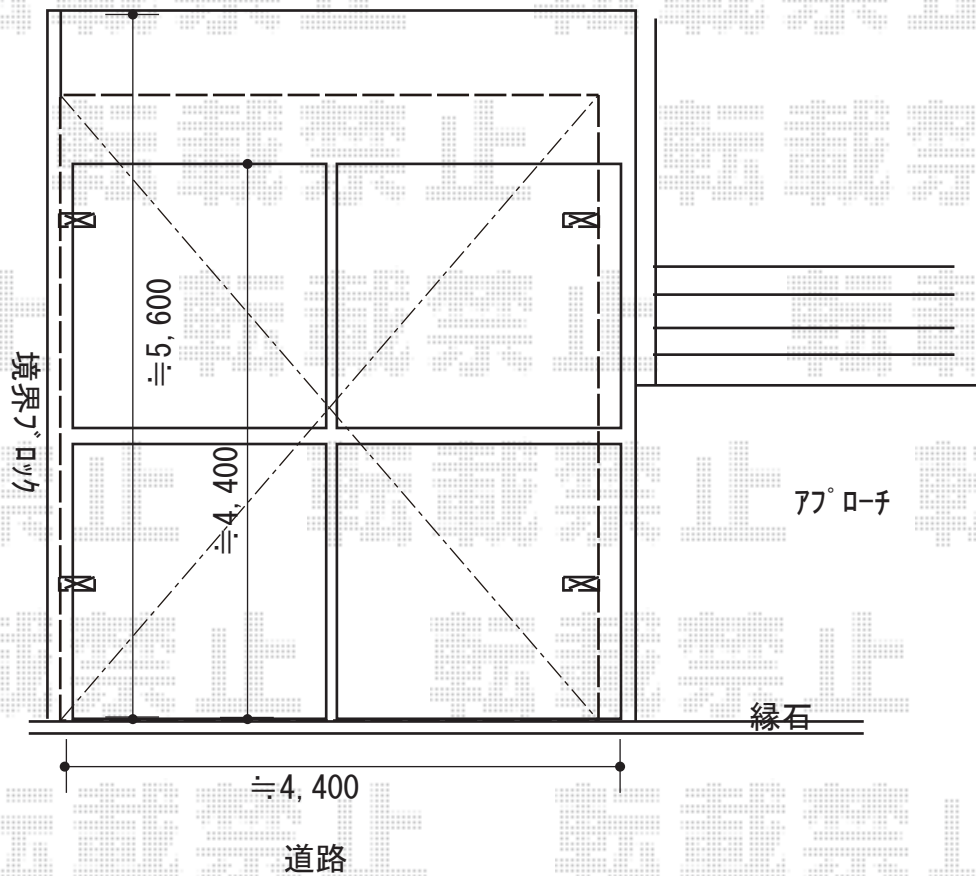

カーポート 施工概略図

YKK AP レイナツインポートグラン 積雪~20cm対応
幅= 4,185mm
奥行= 5,052mm
色：プラチナステン
屋根材：熱線遮断ポリカーボネート（色：クリアマット）
柱仕様：ハイルーフ柱仕様（有効高 約2,350mm）

2019-2-574942

担当者

木挽