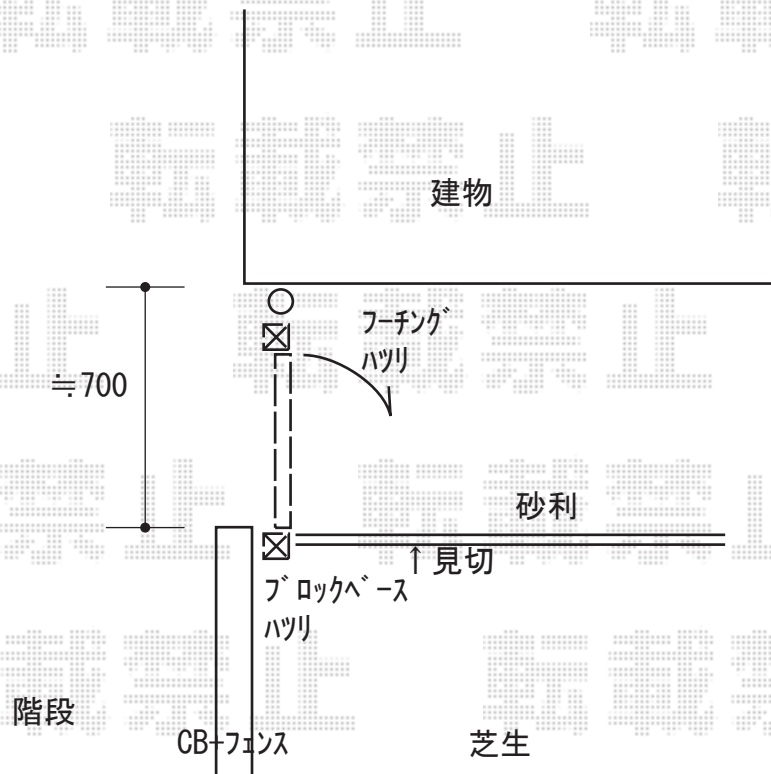

門扉 施工概略図

Value Select プレシオス門扉 縦格子 片開き  
扉幅 = 700mm  
扉高 = 1,000mm  
色 : ノーブルステン  
錠 : ハンドル錠E8型  
開き : 内開き

2019-2-574953

担当者

山崎