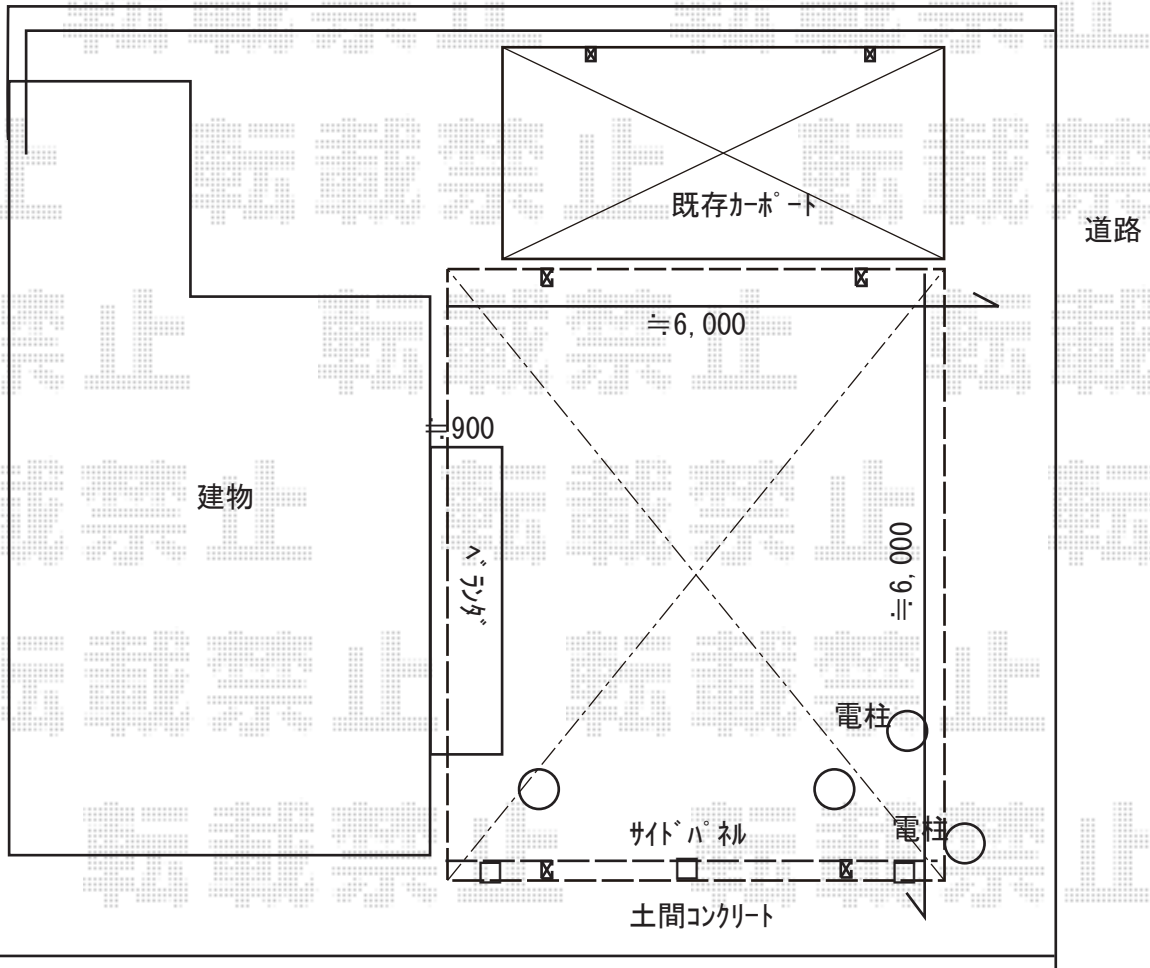

カーポート 施工概略図

LIXIL ネスカR (ラウンドスタイル) ワイド 積雪~20cm対応
 幅= 5,442mm
 奥行= 4,980mm
 色: シャイングレー
 屋根材: ポリカーボネート (クリアブルー)
 柱仕様: ロング柱25仕様 (有効高 約2,500mm)

LIXIL 【外観左】 ネスカRワイド サイドパネル ※間柱3本
 奥行サイズ: L: 50用
 高さ= H=1,000+1,000mm*2段
 色: シャイングレー
 パネル材: ポリカーボネート (クリアブルー)
 柱仕様: ロング柱(H25)用/間柱3本