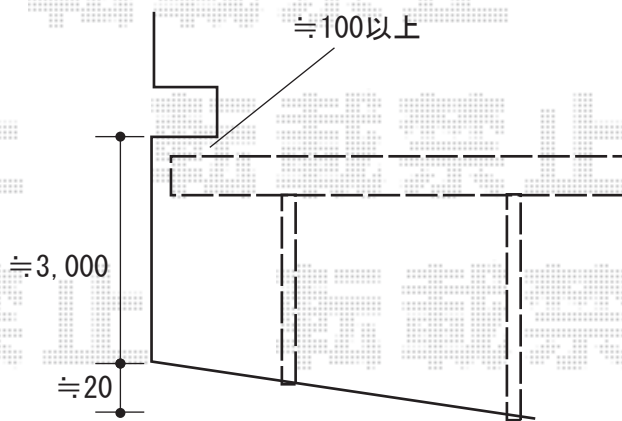

カーポート 施工概略図

LIXIL ネスカR (ラウンドスタイル) ワイド 積雪~20cm対応
 幅= 5,442mm
 奥行= 4,980mm
 色: シャイングレー
 屋根材: ポリカーボネート (クリアブルー)
 柱仕様: ロング柱25仕様 (有効高 約2,500mm)

LIXIL 【外観左】 ネスカRワイド サイドパネル ※間柱3本
 奥行サイズ: L: 50用
 高さ= H=1,000+1,000mm*2段
 色: シャイングレー
 パネル材: ポリカーボネート (クリアブルー)
 柱仕様: ロング柱(H25)用/間柱3本