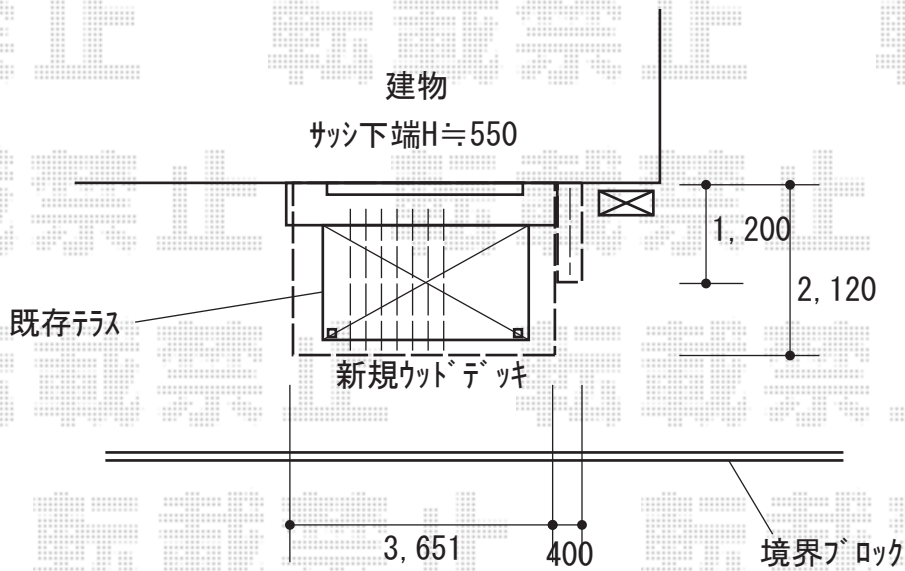

ウッドデッキ 施工概略図

YKK AP リウッドデッキ 200

間口= 2.0間(3,651mm)

出幅= 7尺(2,120mm)

色： ホワイトブラウン

床板： 縦貼り

幕板： 標準幕板

束柱： Sタイプ(550mm) (色： プラチナステン)

YKK AP リウッドデッキ 200 段床セット 片面タイプ (1段)

出幅= 1,200mm

色： ホワイトブラウン/束柱： プラチナステン

※納まりはイメージです。

2019-2-574995

担当者

山崎

エクスショップ