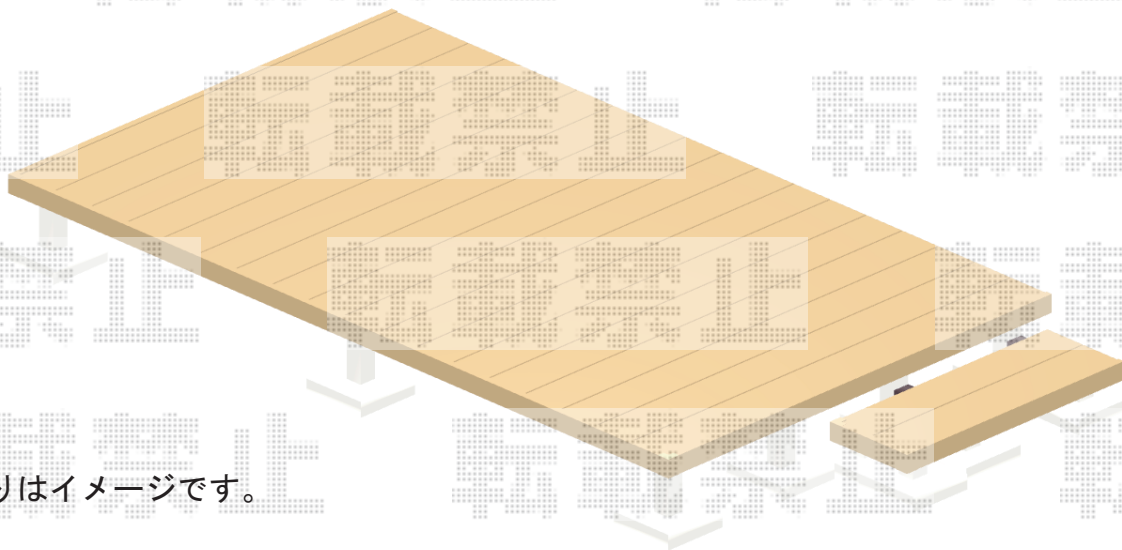

ウッドデッキ 施工概略図

YKK AP リウッドデッキ 200

間口= 2.0間(3,651mm)

出幅= 7尺(2,120mm)

色： ホワイトブラウン

床板： 縦貼り

幕板： 標準幕板

束柱： Sタイプ(550mm) (色： プラチナステン)

YKK AP リウッドデッキ 200 段床セット 片面タイプ (1段)

出幅= 1,200mm

色： ホワイトブラウン/束柱： プラチナステン

※納まりはイメージです。

2019-2-574995

担当者

山崎

エクスショップ