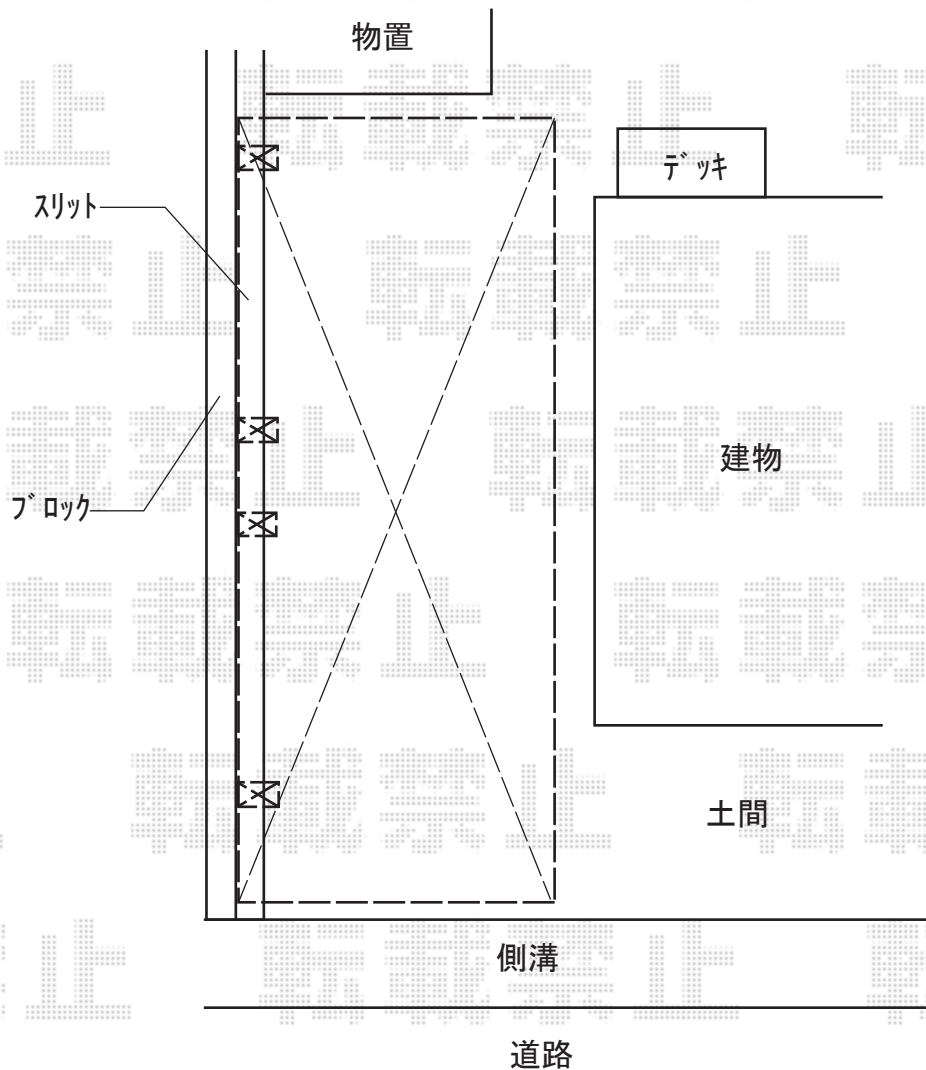

カーポート 施工概略図

LIXIL ネスカF (フラットスタイル) 縦連棟 積雪~20cm対応
幅= 2,692mm
奥行= 11,382mm
色: ナチュラルシルバー
屋根材: 熱線吸収ポリカーボネート (ブルーマットS・すりガラス調)
柱仕様: ロング柱25仕様 (有効高 約2,500mm)

2018-2-472982

担当者

伊野