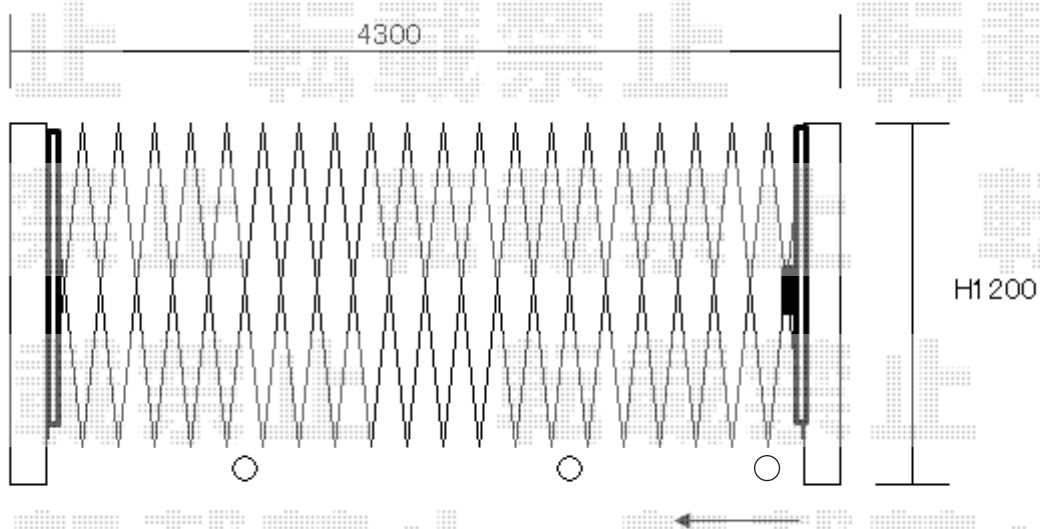

カーゲート 施工概略図

＜提案/仮＞Value Select トリップゲート RB型 ノンレール 片開き 44S
開口幅= 4,317mm
全幅= 4,417mm
たたみ幅= 479.5mm
高さ= 1,200mm
色：ダークブロンズ
キャスター数：3箇所
落棒数：2本

2019-2-575036

担当者

山崎