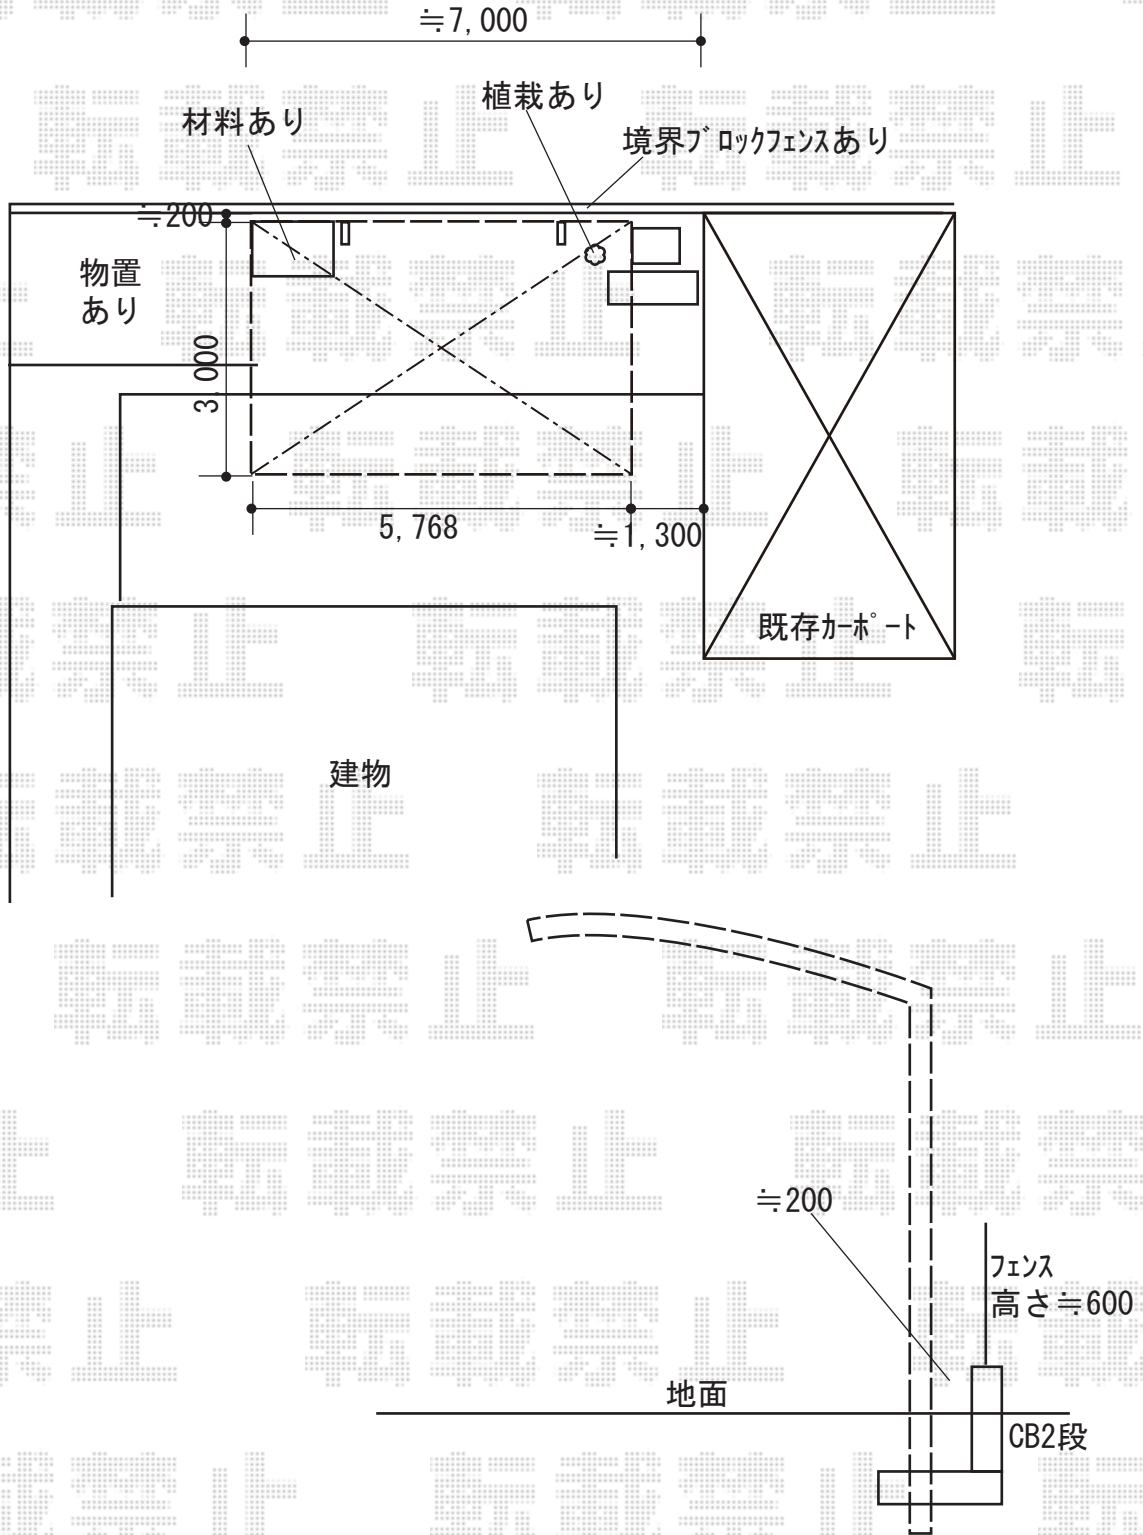

カーポート 施工概略図

YKK AP レイナポートグラン 積雪~20cm対応  
 幅= 3,000mm  
 奥行= 5,768mm  
 色: プラチナステン  
 屋根材: 熱線遮断ポリカーボネート(アースブルーマット調)  
 柱仕様: ハイライフ柱仕様(有効高約2,350mm)

2019-2-575064	担当者	伊野
---------------	-----	----