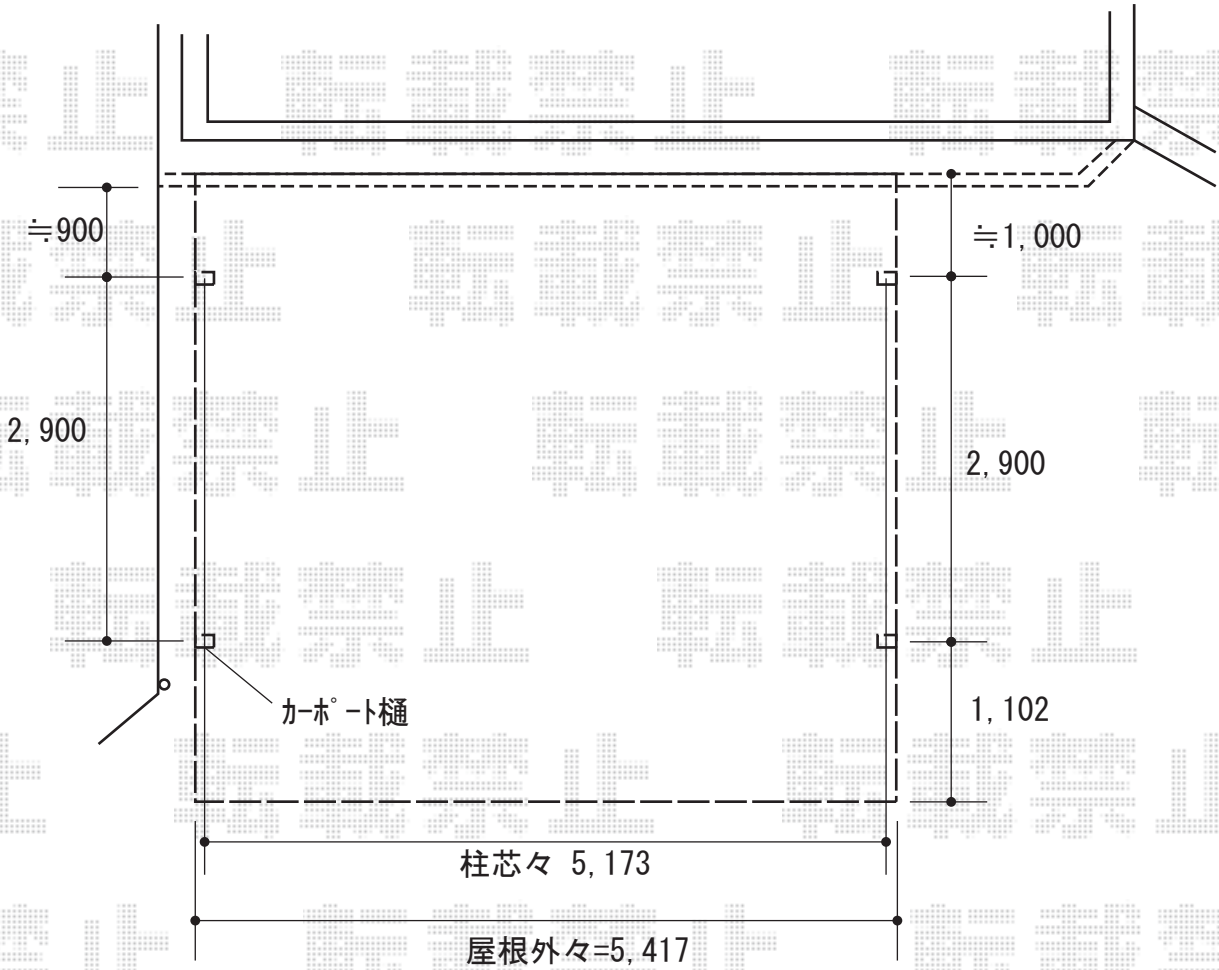

エクステリア工事 施工概略図

LIXIL ネスカF (フラットスタイル) ワイド 積雪~20cm対応  
幅= 5,417mm  
奥行= 5,002mm  
色: ブラック  
屋根材: ポリカーボネート (クリアブルー)  
柱仕様: 標準柱仕様 (有効高 約2,200mm)

2019-2-575079

担当者

小林