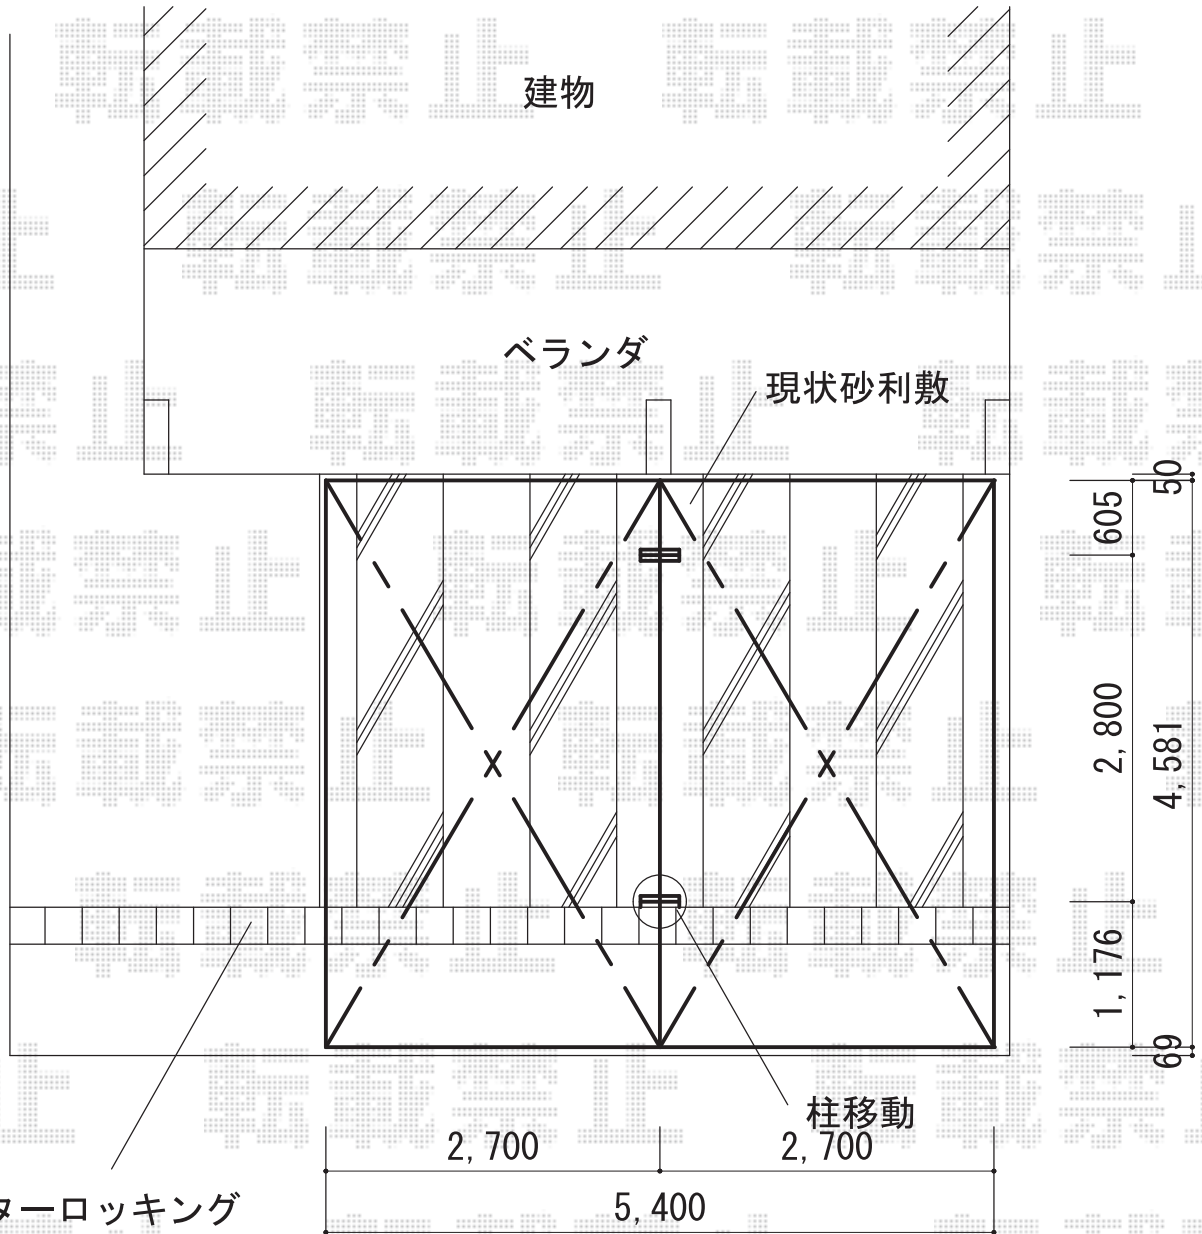

カーポート 施工概略図

YKK AP 【A】 レイナポートグラン Y合掌 積雪～20cm対応
 幅= 5,417mm(27+27)
 奥行= 5,052mm
 色： プラチナステン
 屋根材： 熱線遮断ポリカーボネート（アースブルーマット調）
 柱仕様： ハイルフ柱仕様（有効高 約2,350mm）

2019-2-575143

担当者

村上（公）