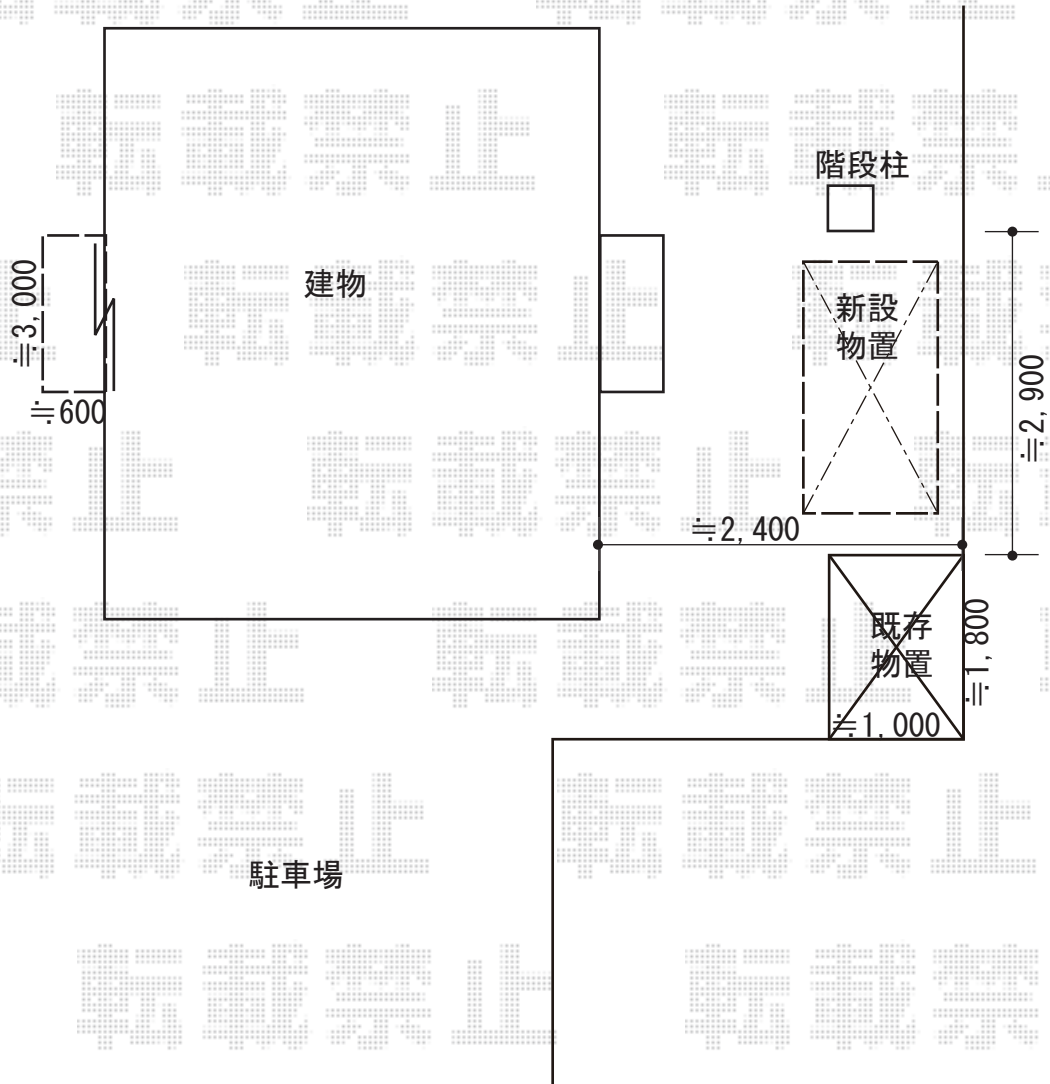

# ウッドデッキ・物置 施工概略図

YKK AP リウッドデッキ 200

間口= 3,051mm 出幅= 600mm

色： ホワイトブラウン 床板： 【仮】縦貼り 幕板： 標準幕板

束柱： Sタイプ(550mm) (色： プラチナステン)

イナバ物置 ネクスタ 一般型 2630×950×2020

間口= 2,630mm 奥行= 950mm 高さ= 2,020mm

色： 【未定】

屋根タイプ： 標準型 耐荷重タイプ： 一般型

棚タイプ： 標準棚タイプ 数量： 1台

2019-2-575147

担当者

酒井