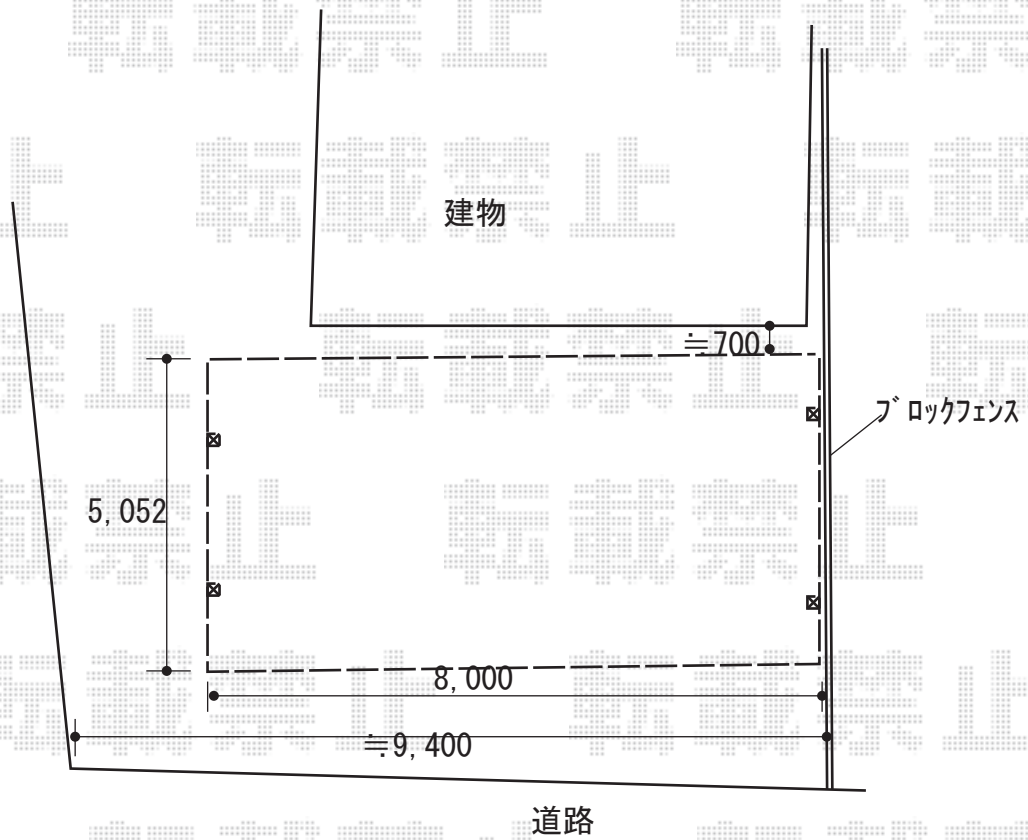

カーポート 施工概略図

YKK AP レイナトリプルポートグラン 積雪~20cm対応
幅= 8,000mm
奥行= 5,052mm
色: プラチナステン
屋根材: 熱線遮断ポリカーボネート (アースブルーマット調)
柱仕様: ハイルーフ柱仕様 (有効高 約2,350mm)

2019-2-575169

担当者

村上