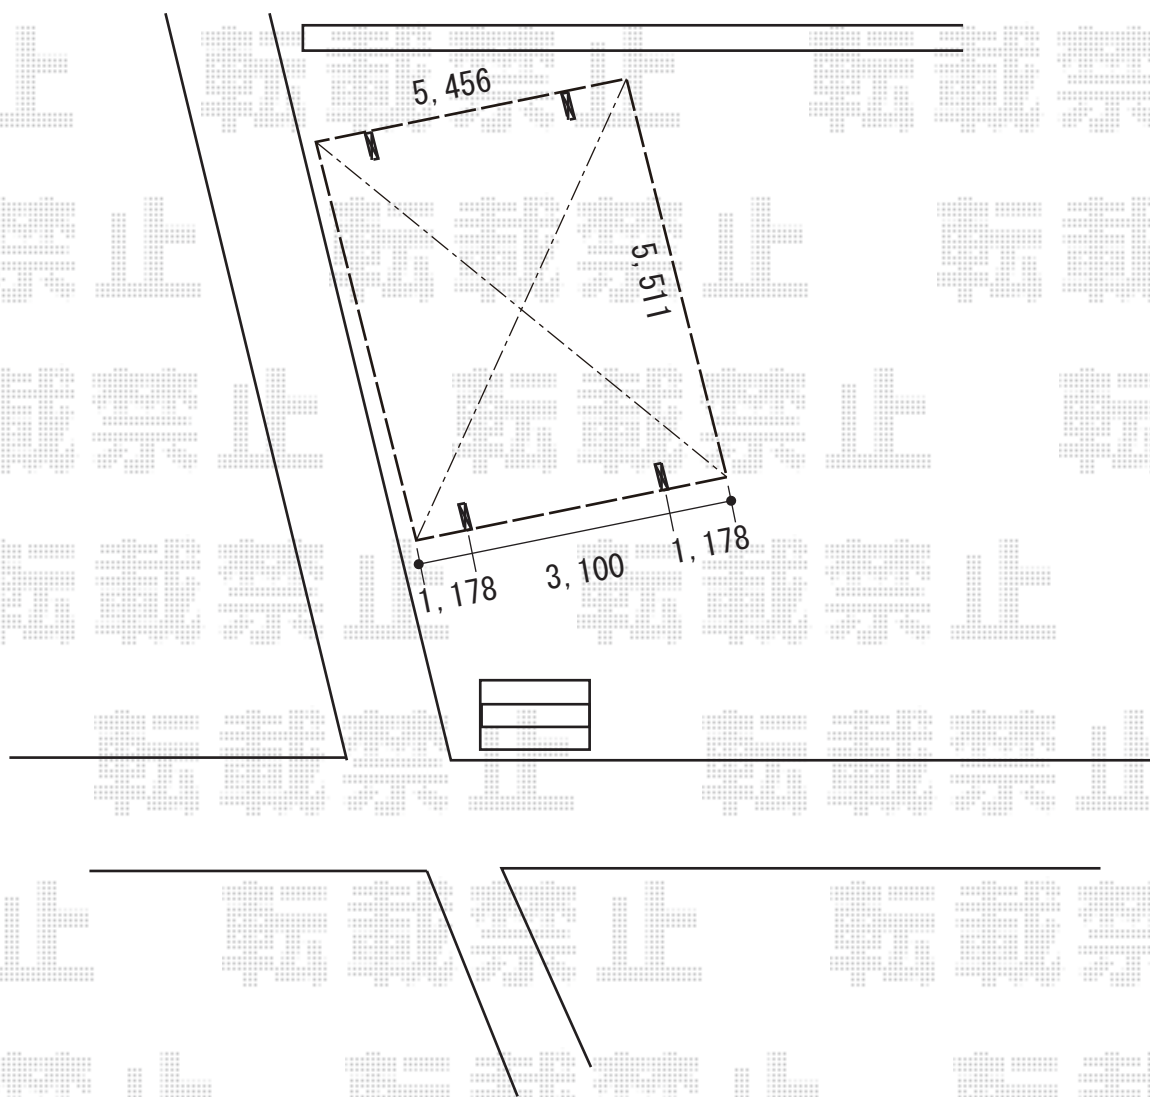

カーポート 施工概略図

YKK AP ジーポートneo 2台用 角柱4本柱 積雪~100cm対応
幅= 5,511mm
奥行= 5,456mm
色： プラチナステン
屋根材： スチール折板（シルバー/ペフ無/t0.8mm）*別途算出
柱仕様： 標準柱仕様（有効高 約2,350mm）
横材： 無し

2019-2-575190

担当者

木挽