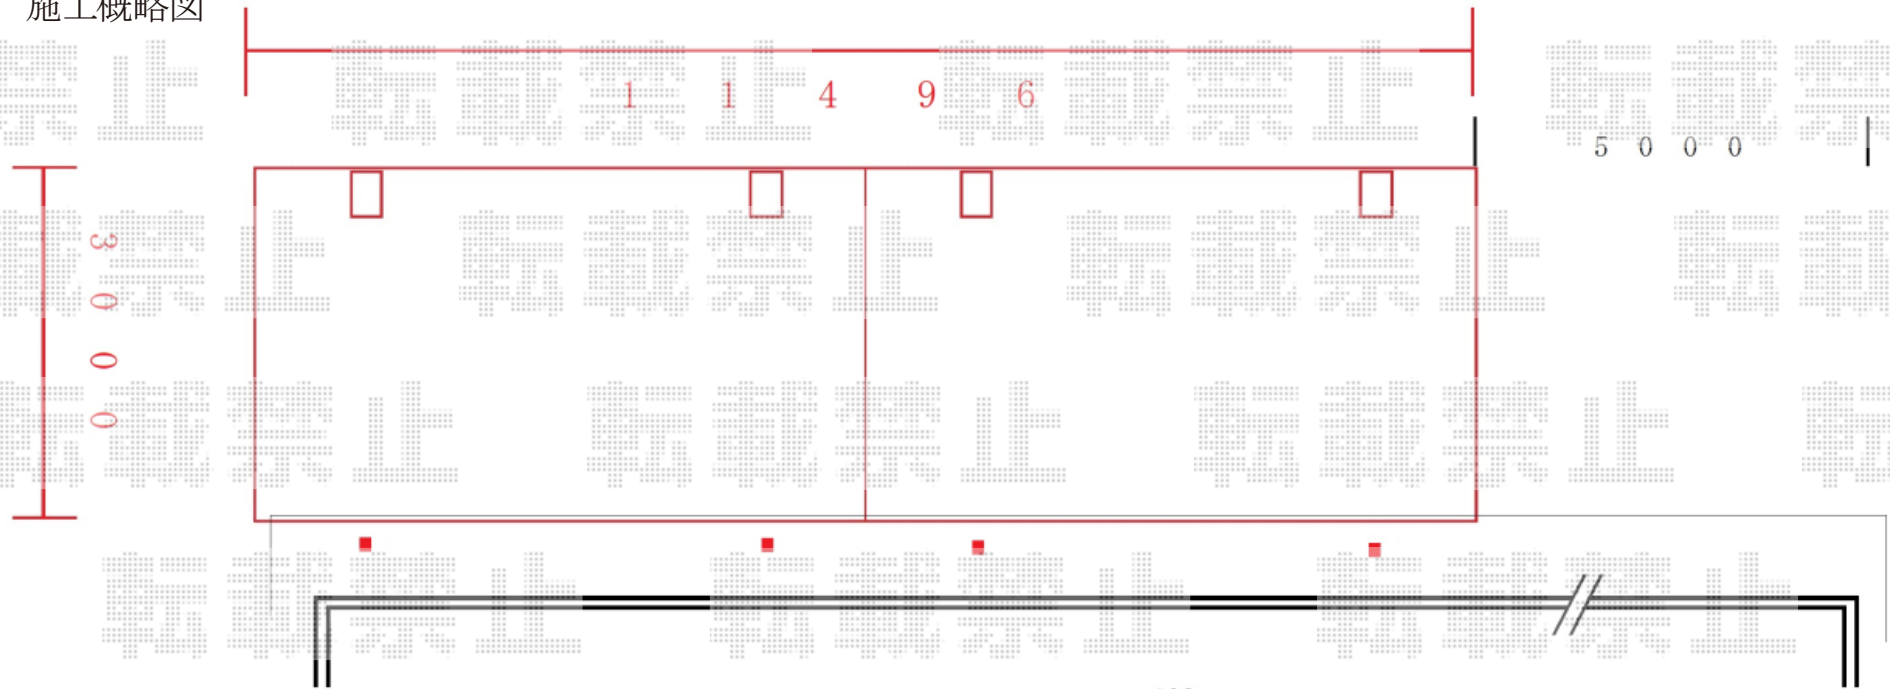

カーポート 施工概略図

YKK AP レイナポートグラン 縦連棟 積雪～20cm対応

幅= 3,000mm

奥行= 11,496mm

色： プラチナステン

屋根材： 熱線遮断ポリカーボネート(クリアマット)

柱仕様： ハイロング柱仕様 (有効高 約2,800mm)

YKK AP レイナポートグラン 縦連棟 着脱式サポート ハイロング用

色： プラチナステン

入り数： 2本入り×2セット