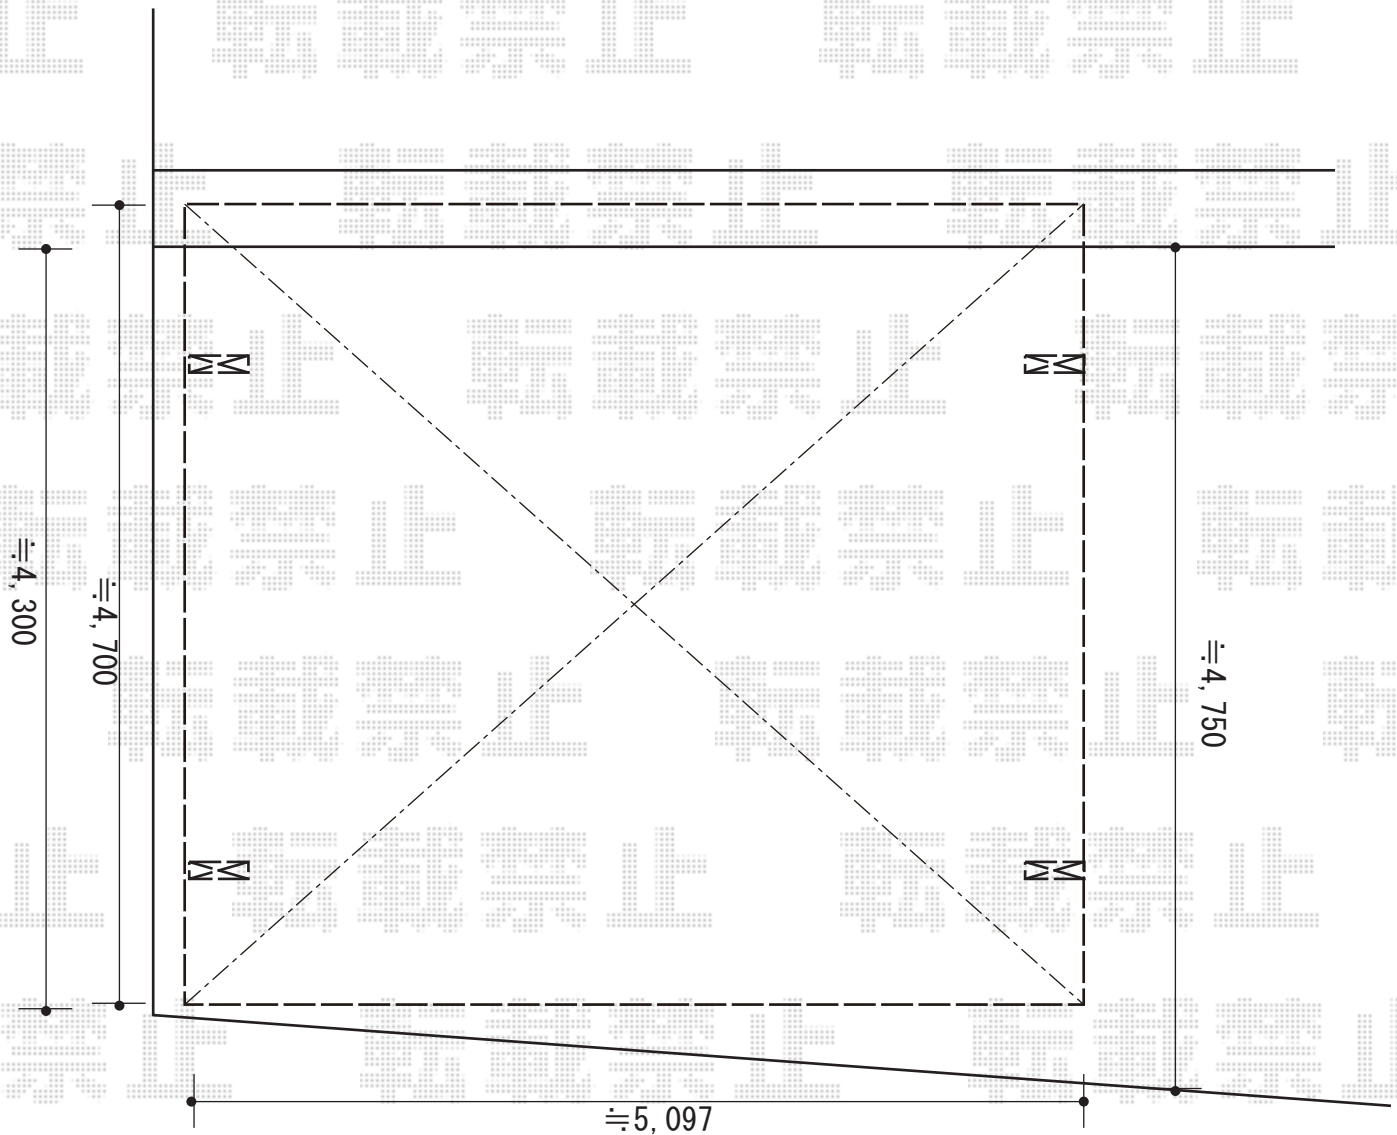

# カーポート 施工概略図

YKK AP レイナツインポートグラン 積雪~20cm対応  
幅= 5,097mm  
奥行= 5,052mm  
色： プラチナステン  
屋根材： 熱線遮断ポリカーボネート(クリアマット)  
柱仕様： ハイルーフ柱仕様 (有効高 約2,350mm)

2019-2-575279

担当者

木挽

エクスショップ

現場状況や作図制限により概略図の内容と多少の違いが生じることがございます。  
施工時は、現場優先とさせて頂きたく思いますので、お立会い頂き、最終のご指示のほど、何卒、宜しくお願致します。  
全ての著作権はエクスショップに帰属します。当社とのお取引目的以外の使用・複製・転載は如何なる場合も禁止しております。