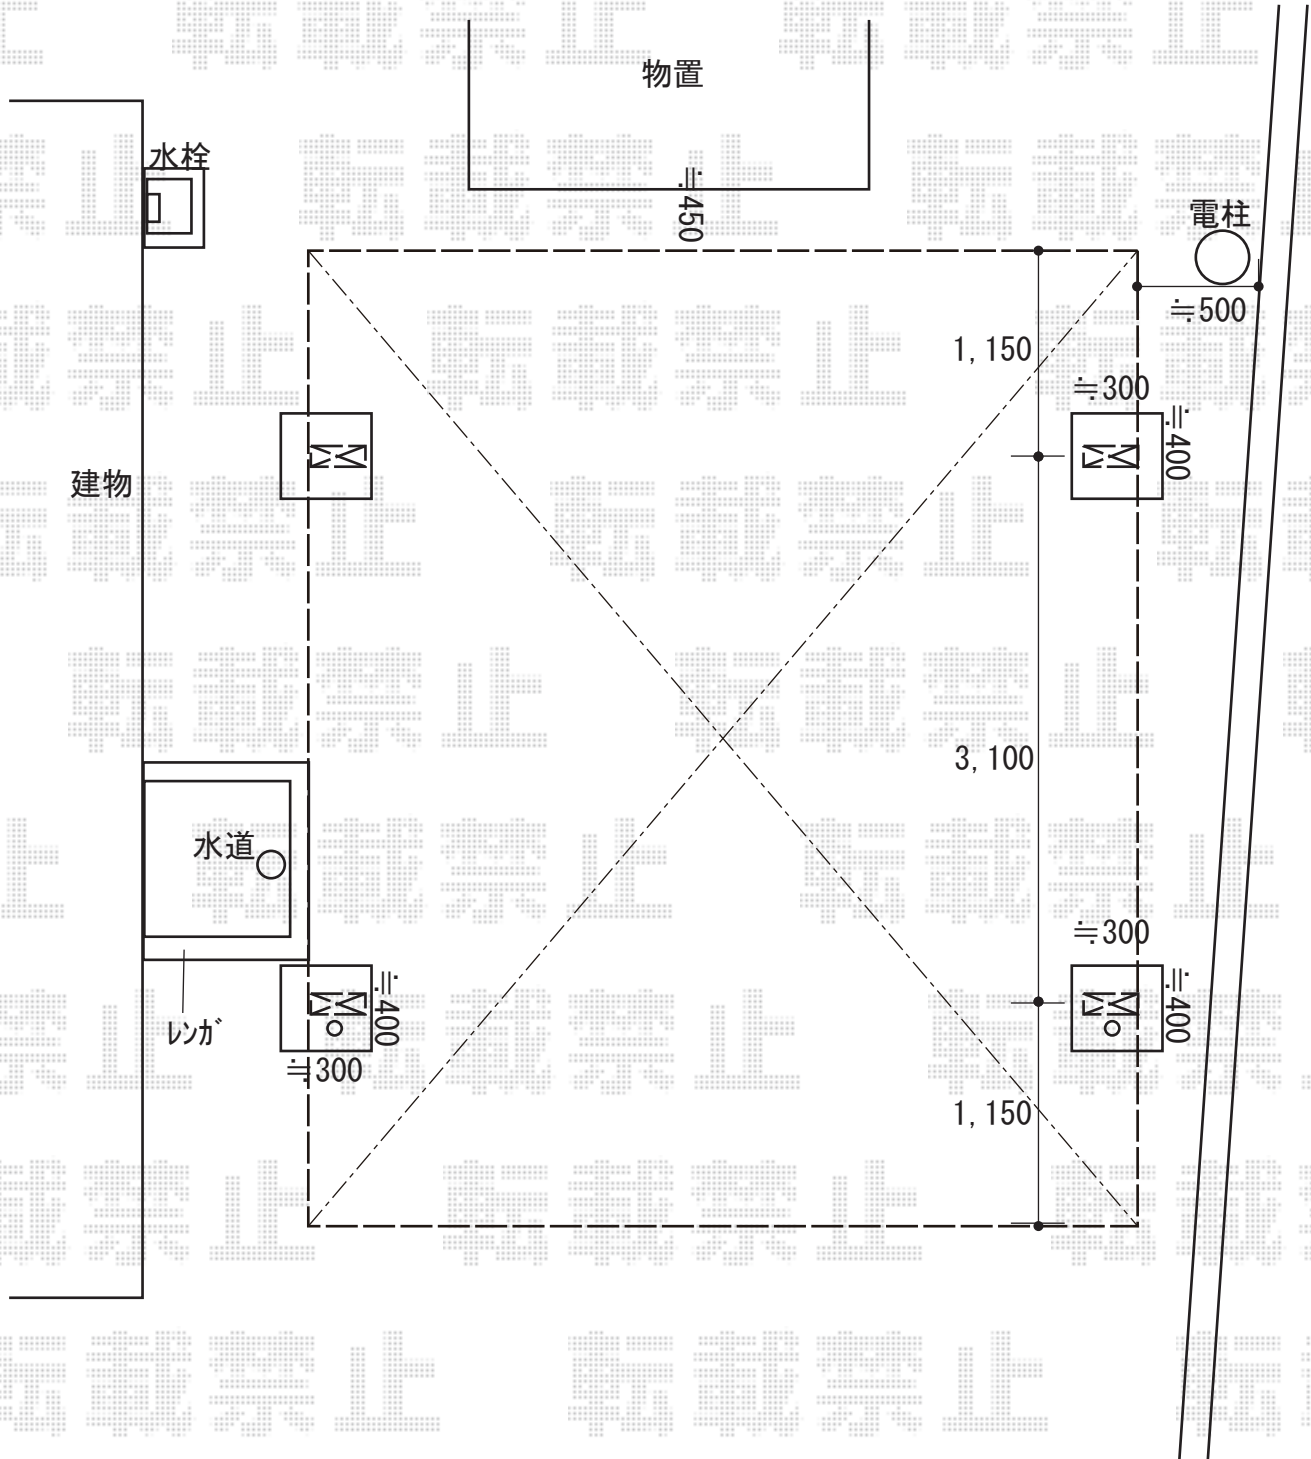

カーポート 施工概略図

YKK AP レイナツインポートグラン 積雪~20cm対応

幅= 4,185mm

奥行= 5,400mm

色: カームブラック

屋根材: ポリカーボネート (アースブルー)

柱仕様: ハイルフ柱仕様 (有効高 約2,350mm)

YKK AP レイナツインポートグラン 屋根ふき材補強部品 (2セット)

色: カームブラック*1色のみ

2019-2-575310

担当者

村上 (公)