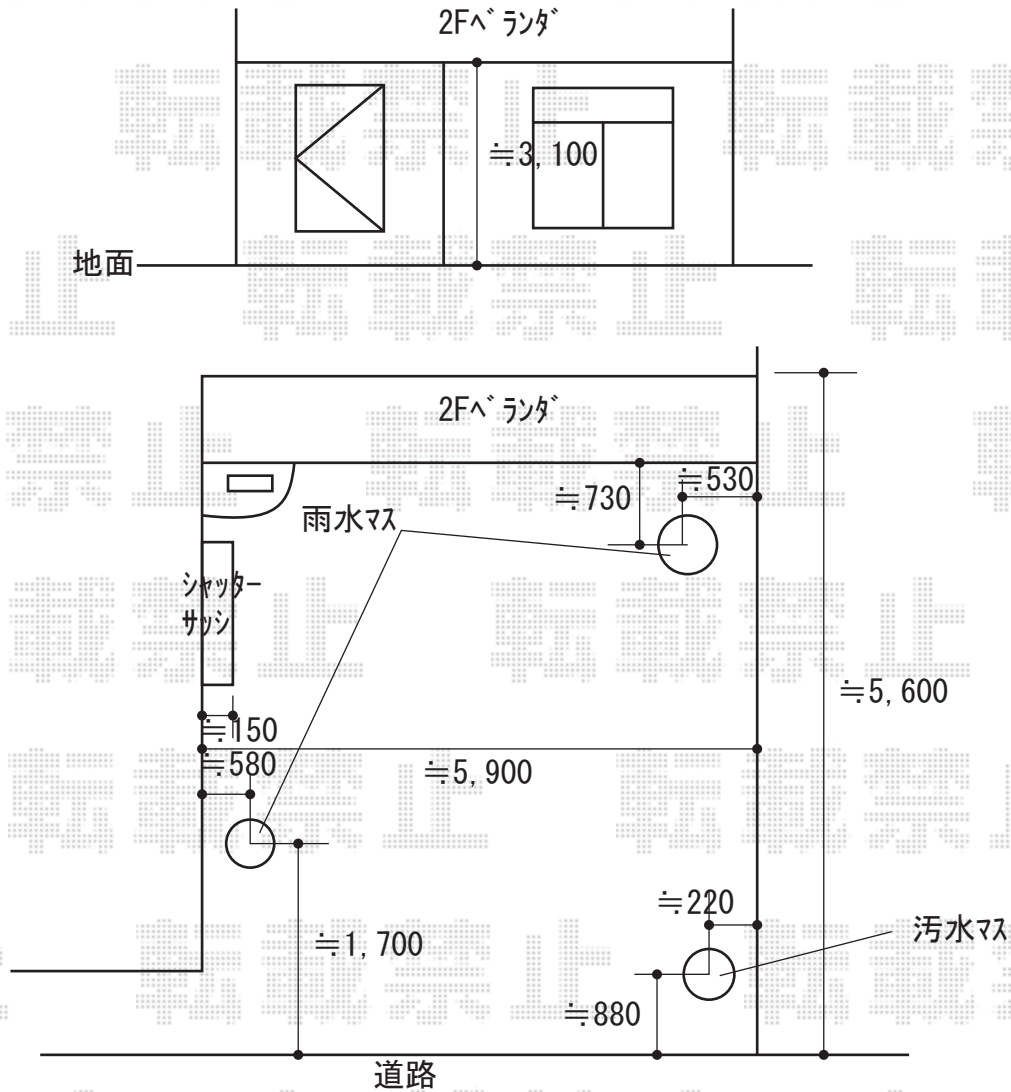

# カーポート 施工概略図

Value Select プレシオスポート 積雪~20cm対応  
幅= 2,700mm  
奥行= 5,052mm  
色 : ノーブルステン  
屋根材 : 熱線遮断ポリカーボネート (スカイブルーマット調)  
柱仕様 : ハイルフ柱仕様 (有効高 約2,250mm)

2018-11-555144

担当者

木附